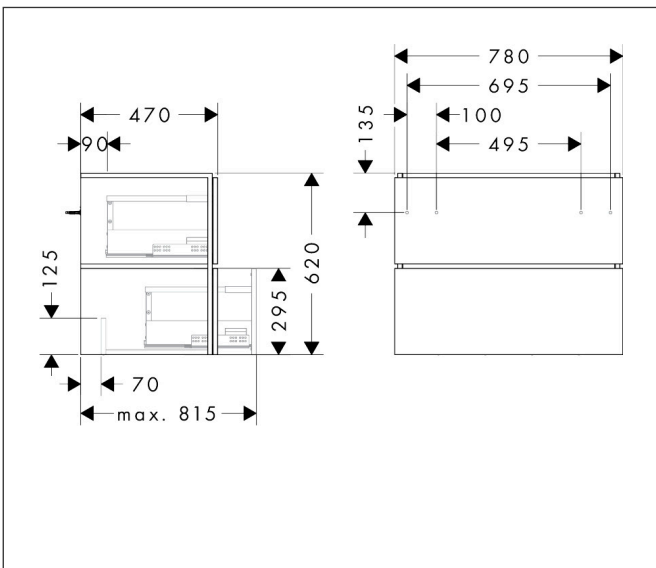

Merk	hansgrohe
Artikelnaam	Xilesa E badmeubel 780/470 met 2 lades PushOpen voor wastafel
Art.nr.	54296780
Oppervlakte	Sand Matt Beige
Netto prijs	830,05 EUR

Product foto

Kenmerken

- basismateriaal meubels: vezelplaat van gemiddelde dichtheid (MDF)
- oppervlaktemateriaal meubels: lak
- oppervlaktemateriaal behuizing: lak
- MoistureProof: duurzaam materiaal dat lang mooi blijft
- met zijgreepopening
- open via PushOpen-functie
- type opening: volledig uittrekbaar
- 2 lades
- SoftClose, voor vloeiend en zacht sluiten
- wandmontage
- montagevoorwaarde: voorgemonteerd
- met bevestigingsmateriaal
- wastafel dient apart besteld te worden
- ruimtebesparende sifon (#54235000) is nodig voor de installatie en moet afzonderlijk worden besteld

Maat tekeningen

Technologie

Certificaat

Merk hansgrohe
 Artikelnaam **Xilesa E** badmeubel 780/470 met 2 lades PushOpen voor wastafel
 Art.nr. 54296780
 Oppervlakte Sand Matt Beige
 Netto prijs 830,05 EUR

Benodigde onderdelen

Product foto	Artikelnaam	Art.nr.	Prijs
	hansgrohe Ruimtebesparende sifon voor wastafels 50 mm	54235000	41,18

Merk hansgrohe
 Artikelnaam **Xilesa E** badmeubel 780/470 met 2 lades PushOpen voor wastafel
 Art.nr. 54296780
 Oppervlakte Sand Matt Beige
 Netto prijs 830,05 EUR

Explosietekening voor bouwjaar: >03/25

Merk hansgrohe
 Artikelnaam **Xilesa E** badmeubel 780/470 met 2 lades PushOpen voor wastafel
 Art.nr. 54296780
 Oppervlakte Sand Matt Beige
 Netto prijs 830,05 EUR