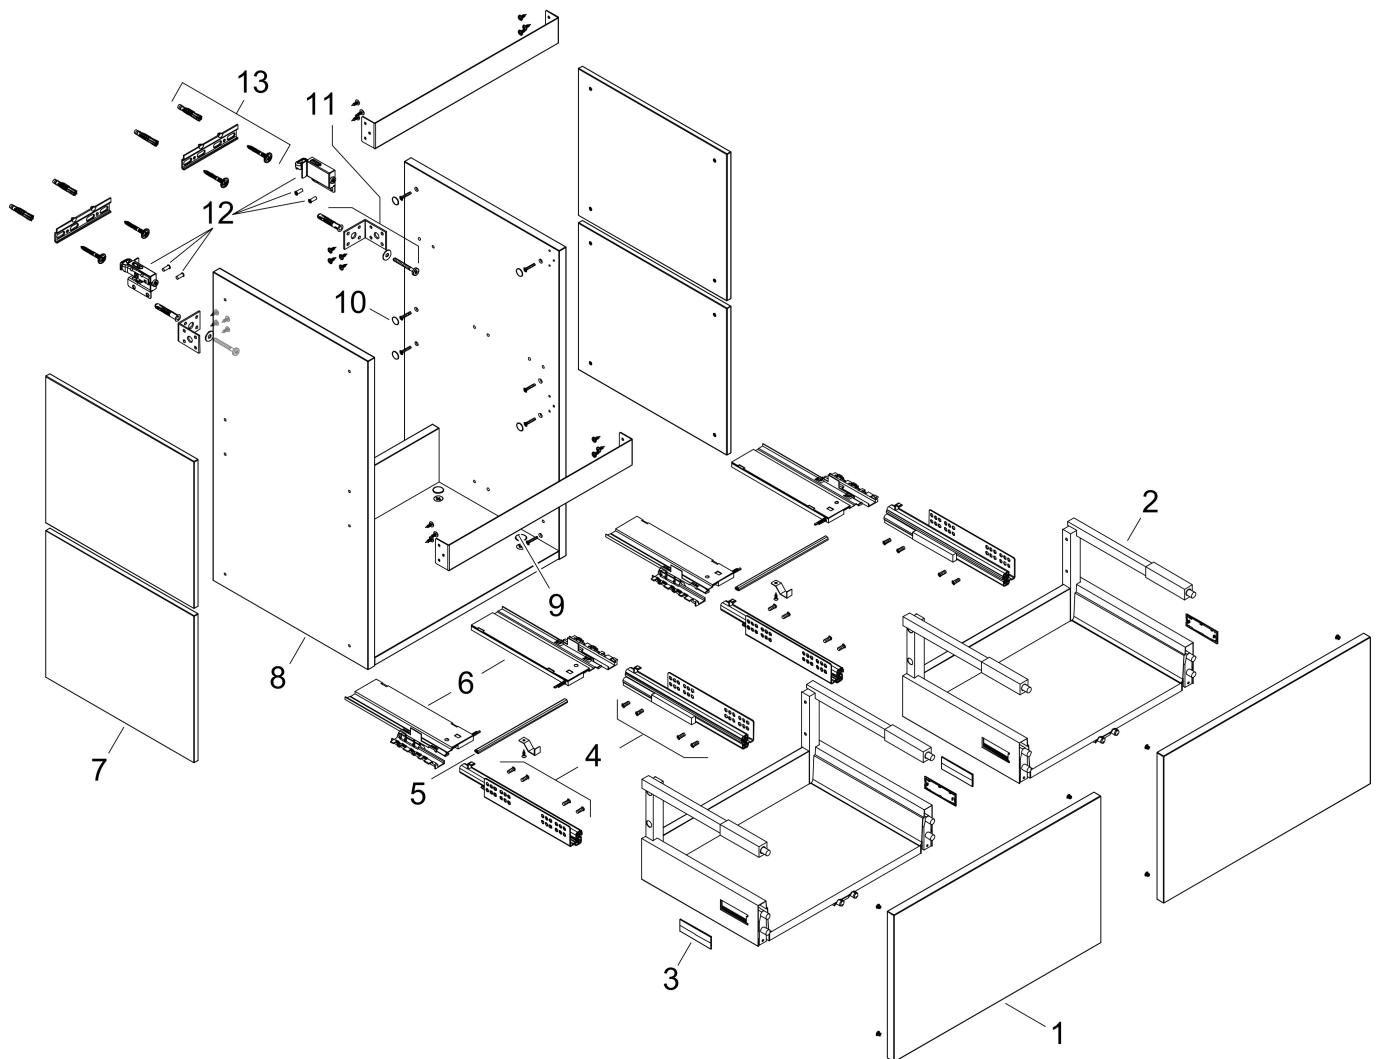

Merk	hansgrohe
Artikelnaam	Xilesa E badmeubel 780/470 met 2 lades PushOpen voor wastafel
Art.nr.	54296780
Oppervlakte	Sand Matt Beige
Netto prijs	830,05 EUR

Product foto

Kenmerken

- basismateriaal meubels: vezelplaat van gemiddelde dichtheid (MDF)
- oppervlaktemateriaal meubels: lak
- oppervlaktemateriaal behuizing: lak
- MoistureProof: duurzaam materiaal dat lang mooi blijft
- met zijgreepopening
- open via PushOpen-functie
- type opening: volledig uittrekbaar
- 2 lades
- SoftClose, voor vloeiend en zacht sluiten
- wandmontage
- montagevoorwaarde: voorgemonteerd
- met bevestigingsmateriaal
- wastafel dient apart besteld te worden
- ruimtebesparende sifon (#54235000) is nodig voor de installatie en moet afzonderlijk worden besteld

Maat tekeningen

Technologie

Certificaat

Merk hansgrohe
 Artikelnaam **Xilesa E** badmeubel 780/470 met 2 lades PushOpen voor wastafel
 Art.nr. 54296780
 Oppervlakte Sand Matt Beige
 Netto prijs 830,05 EUR

Benodigde onderdelen

Product foto	Artikelnaam	Art.nr.	Prijs
	hansgrohe Ruimtebesparende sifon voor wastafels 50 mm	54235000	41,18

Merk hansgrohe
 Artikelnaam **Xilesa E** badmeubel 780/470 met 2 lades PushOpen voor wastafel
 Art.nr. 54296780
 Oppervlakte Sand Matt Beige
 Netto prijs 830,05 EUR

Explosietekening voor bouwjaar: >03/25

Merk hansgrohe
 Artikelnaam **Xilesa E** badmeubel 780/470 met 2 lades PushOpen voor wastafel
 Art.nr. 54296780
 Oppervlakte Sand Matt Beige
 Netto prijs 830,05 EUR