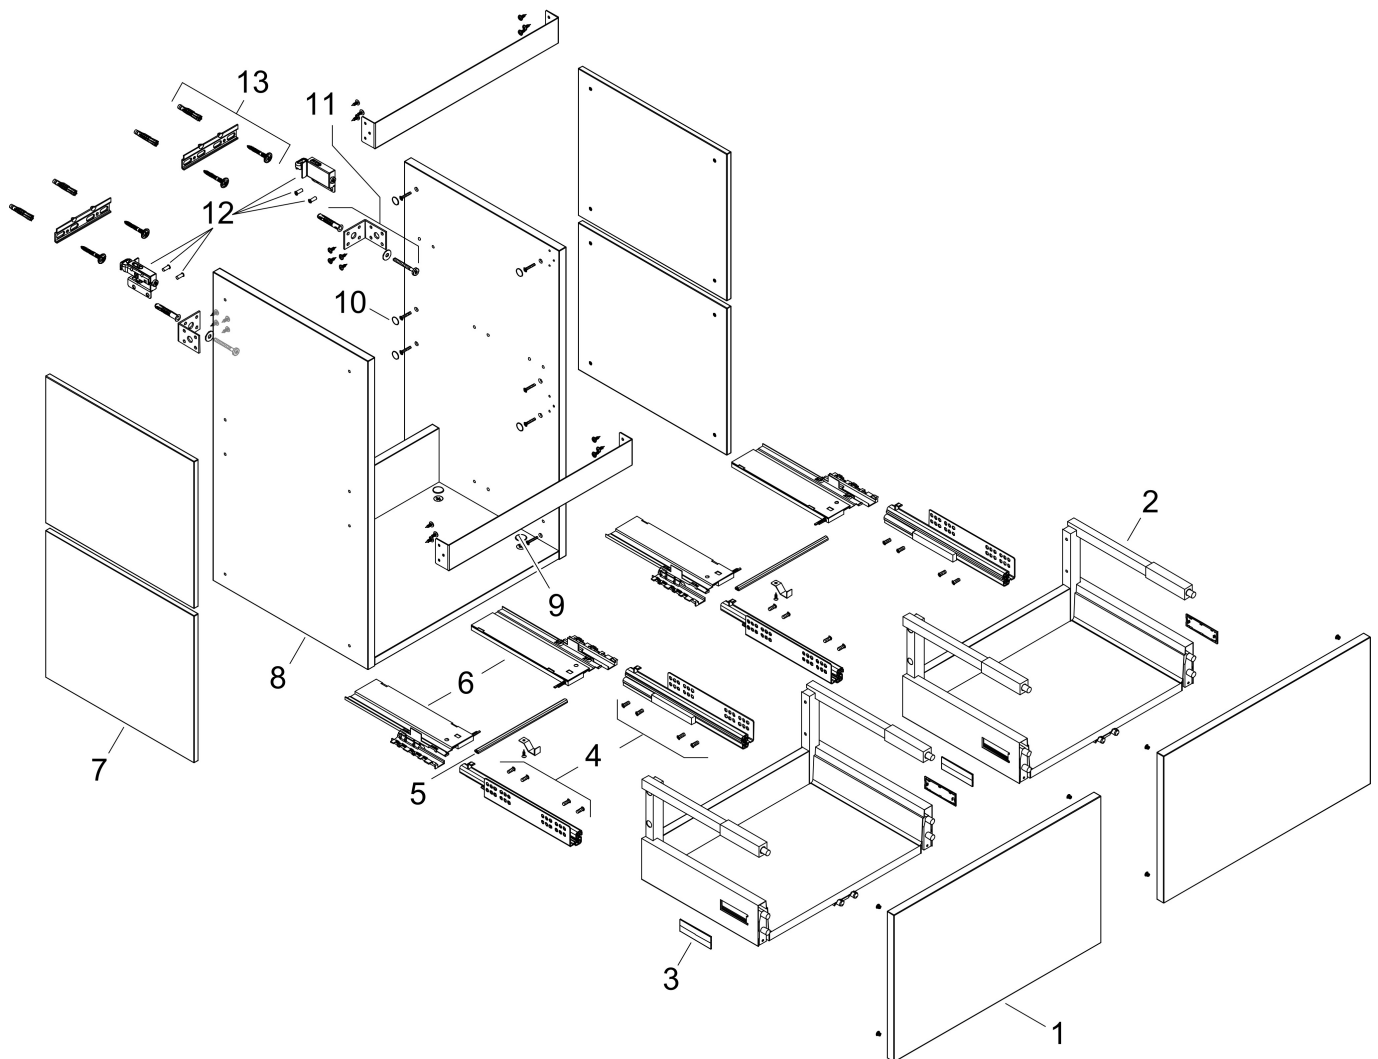

Merk	hansgrohe
Artikelnaam	Xilesa E badmeubel 980/470 met 2 lades PushOpen voor wastafel
Art.nr.	54297550
Oppervlakte	Cashmere Oak
Netto prijs	896,31 EUR

Product foto

Kenmerken

- basismateriaal meubels: 3-laags spaanplaat met hoge dichtheid
- oppervlaktemateriaal meubels: melamine directe coating
- MoistureProof: duurzaam materiaal dat lang mooi blijft
- met zijgreepopening
- open via PushOpen-functie
- type opening: volledig uittrekbaar
- 2 lades
- SoftClose, voor vloeiend en zacht sluiten
- wandmontage
- montagevoorwaarde: voorgemonteerd
- met bevestigingsmateriaal
- wastafel dient apart besteld te worden
- ruimtebesparende sifon (#54235000) is nodig voor de installatie en moet afzonderlijk worden besteld

Maat tekeningen

Technologie

Certificaat

Merk hansgrohe
 Artikelnaam **Xilesa E** badmeubel 980/470 met 2 lades PushOpen voor wastafel
 Art.nr. 54297550
 Oppervlakte Cashmere Oak
 Netto prijs 896,31 EUR

Benodigde onderdelen

Product foto	Artikelnaam	Art.nr.	Prijs
	hansgrohe Ruimtebesparende sifon voor wastafels 50 mm	54235000	41,18

Merk	hansgrohe
Artikelnaam	Xilesa E badmeubel 980/470 met 2 lades PushOpen voor wastafel
Art.nr.	54297550
Oppervlakte	Cashmere Oak
Netto prijs	896,31 EUR

Explosietekening voor bouwjaar: >03/25

Merk hansgrohe
 Artikelnaam **Xilesa E** badmeubel 980/470 met 2 lades PushOpen voor wastafel
 Art.nr. 54297550
 Oppervlakte Cashmere Oak
 Netto prijs 896,31 EUR

Onderdelen voor bouwjaar: >03/25