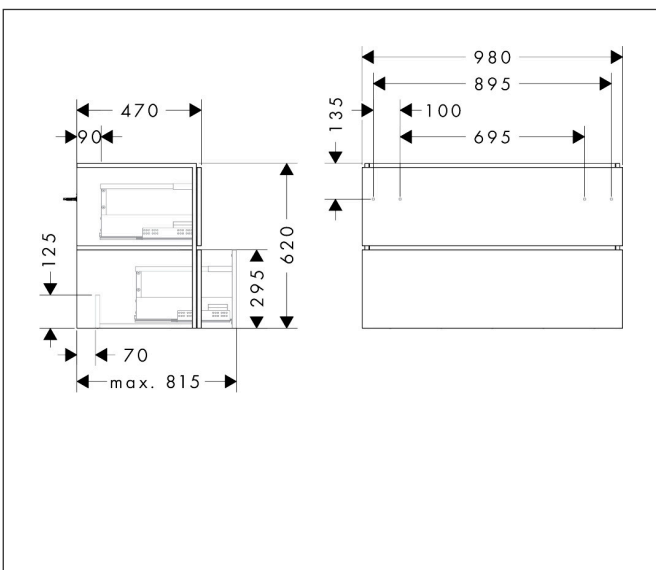

Merk	hansgrohe
Artikelnaam	Xilesa E badmeubel 980/470 met 2 lades PushOpen voor wastafel
Art.nr.	54297550
Oppervlakte	Cashmere Oak
Netto prijs	896,31 EUR

Product foto

Kenmerken

- basismateriaal meubels: 3-laags spaanplaat met hoge dichtheid
- oppervlaktemateriaal meubels: melamine directe coating
- MoistureProof: duurzaam materiaal dat lang mooi blijft
- met zijgreepopening
- open via PushOpen-functie
- type opening: volledig uittrekbaar
- 2 lades
- SoftClose, voor vloeiend en zacht sluiten
- wandmontage
- montagevoorwaarde: voorgemonteerd
- met bevestigingsmateriaal
- wastafel dient apart besteld te worden
- ruimtebesparende sifon (#54235000) is nodig voor de installatie en moet afzonderlijk worden besteld

Maat tekeningen

Technologie

Certificaat

Merk hansgrohe
 Artikelnaam **Xilesa E** badmeubel 980/470 met 2 lades PushOpen voor wastafel
 Art.nr. 54297550
 Oppervlakte Cashmere Oak
 Netto prijs 896,31 EUR

Benodigde onderdelen

Product foto	Artikelnaam	Art.nr.	Prijs
	hansgrohe Ruimtebesparende sifon voor wastafels 50 mm	54235000	41,18

Merk	hansgrohe
Artikelnaam	Xilesa E badmeubel 980/470 met 2 lades PushOpen voor wastafel
Art.nr.	54297550
Oppervlakte	Cashmere Oak
Netto prijs	896,31 EUR

Explosietekening voor bouwjaar: >03/25

Merk hansgrohe
 Artikelnaam **Xilesa E** badmeubel 980/470 met 2 lades PushOpen voor wastafel
 Art.nr. 54297550
 Oppervlakte Cashmere Oak
 Netto prijs 896,31 EUR

Onderdelen voor bouwjaar: >03/25