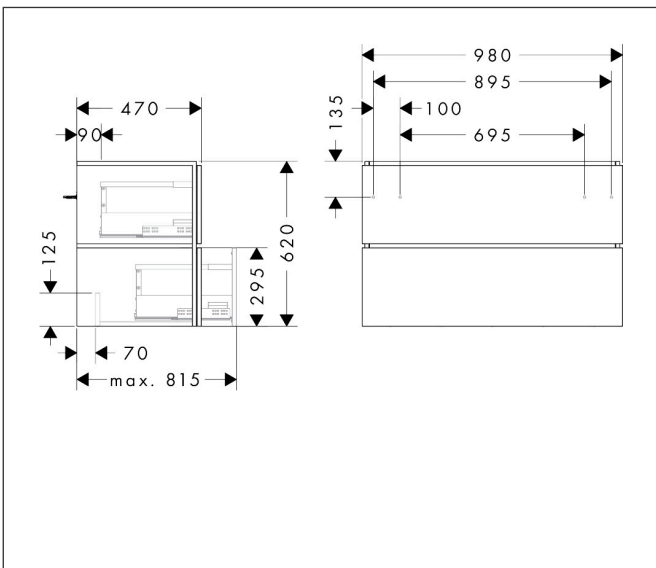

Merk	hansgrohe
Artikelnaam	<b>Xilesa E</b> badmeubel 980/470 met 2 lades PushOpen voor wastafel
Art.nr.	54297700
Oppervlakte	mat wit
Netto prijs	896,31 EUR

## Maat tekeningen

## Certificaat

Merk hansgrohe  
 Artikelnaam **Xilesa E** badmeubel 980/470 met 2 lades PushOpen voor wastafel  
 Art.nr. 54297700  
 Oppervlakte mat wit  
 Netto prijs 896,31 EUR

## Explosietekening voor bouwjaar: >03/25

Merk hansgrohe  
 Artikelnaam **Xilesa E** badmeubel 980/470 met 2 lades PushOpen voor wastafel  
 Art.nr. 54297700  
 Oppervlakte mat wit  
 Netto prijs 896,31 EUR