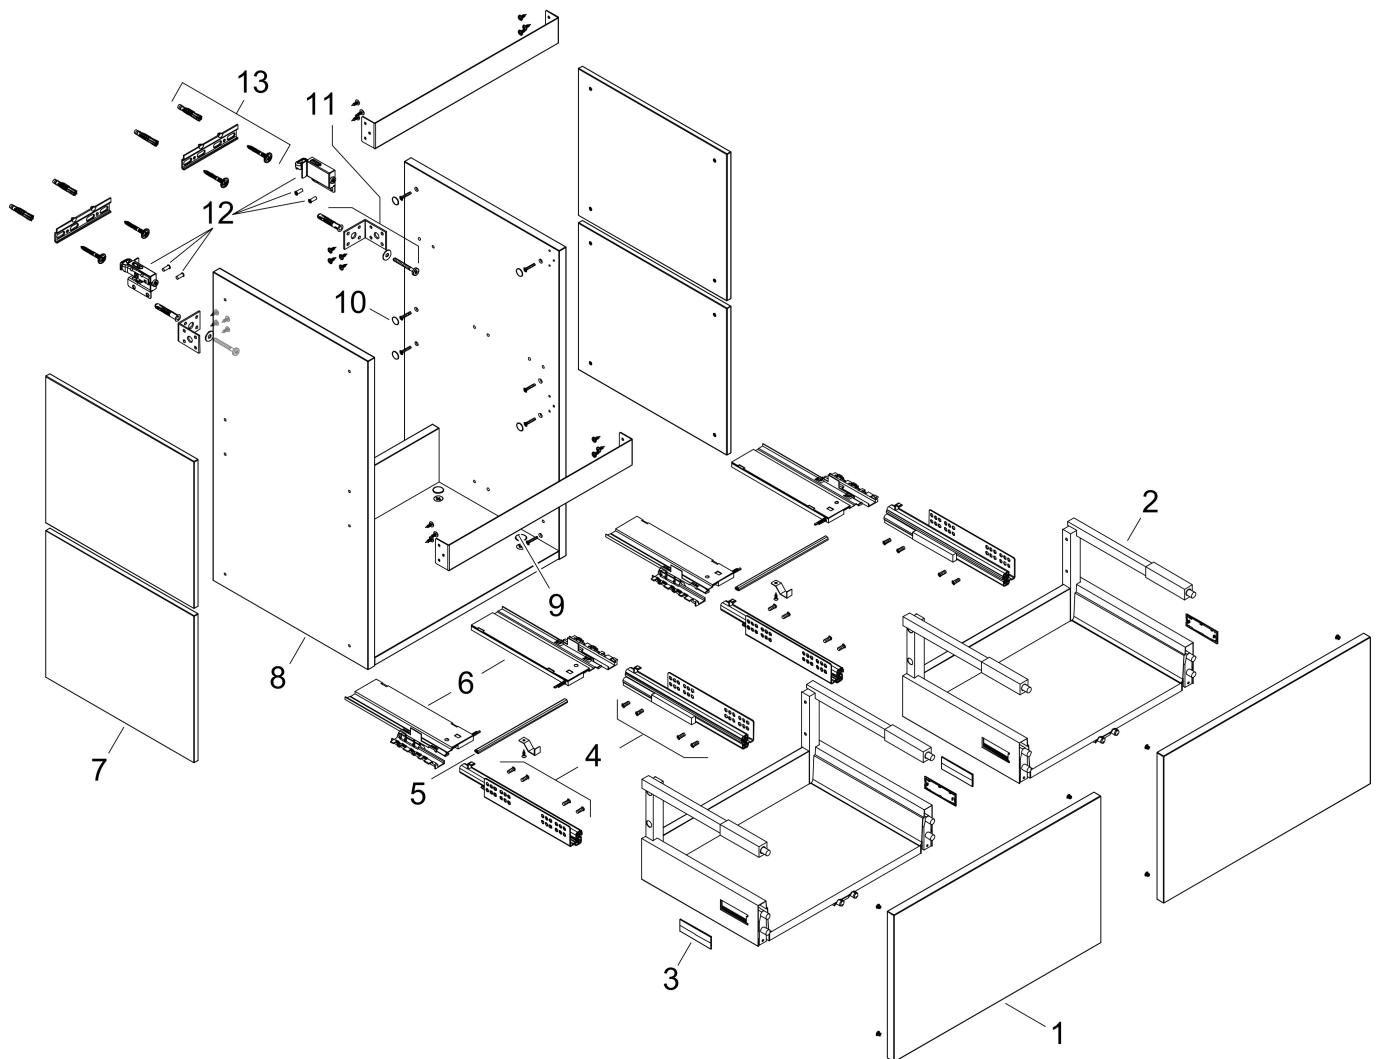

## Certificaat

Merk hansgrohe  
 Artikelnaam **Xilesa E** badmeubel 980/470 met 2 lades PushOpen voor wastafel  
 Art.nr. 54297700  
 Oppervlakte mat wit  
 Netto prijs 896,31 EUR

## Benodigde onderdelen

Product foto	Artikelnaam	Art.nr.	Prijs
	hansgrohe Ruimtebesparende sifon voor wastafels 50 mm	54235000	41,18

Merk hansgrohe  
Artikelnaam **Xilesa E** badmeubel 980/470 met 2 lades PushOpen voor wastafel  
Art.nr. 54297700  
Oppervlakte mat wit  
Netto prijs 896,31 EUR

## Explosietekening voor bouwjaar: >03/25

Merk hansgrohe  
 Artikelnaam **Xilesa E** badmeubel 980/470 met 2 lades PushOpen voor wastafel  
 Art.nr. 54297700  
 Oppervlakte mat wit  
 Netto prijs 896,31 EUR