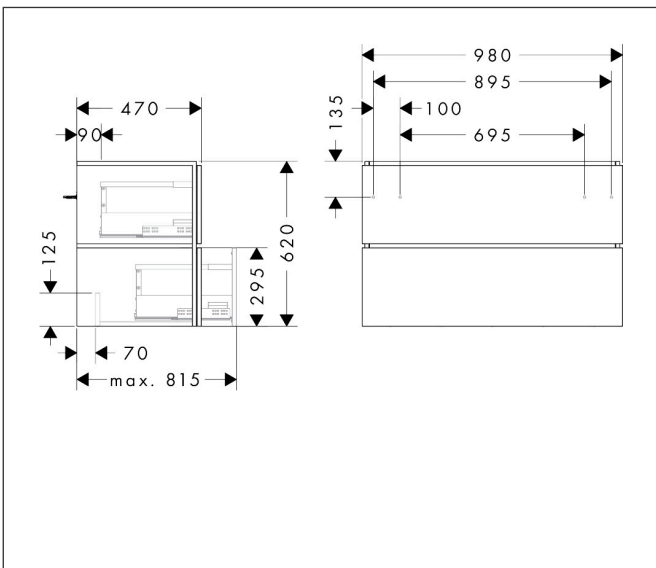

Merk hansgrohe
 Artikelnaam **Xilesa E** badmeubel 980/470 met 2 lades PushOpen voor wastafel
 Art.nr. 54297760
 Oppervlakte Slate Matt Grey
 Netto prijs 896,31 EUR

Product foto

Kenmerken

- basismateriaal meubels: vezelplaat van gemiddelde dichtheid (MDF)
- oppervlaktemateriaal meubels: lak
- MoistureProof: duurzaam materiaal dat lang mooi blijft
- met zijgreepopening
- open via PushOpen-functie
- type opening: volledig uittrekbaar
- 2 lades
- SoftClose, voor vloeiend en zacht sluiten
- wandmontage
- montagevoorwaarde: voorgemonteerd
- met bevestigingsmateriaal
- wastafel dient apart besteld te worden
- ruimtebesparende sifon (#54235000) is nodig voor de installatie en moet afzonderlijk worden besteld

Maat tekeningen

Technologie

Certificaat

Merk hansgrohe
 Artikelnaam **Xilesa E** badmeubel 980/470 met 2 lades PushOpen voor wastafel
 Art.nr. 54297760
 Oppervlakte Slate Matt Grey
 Netto prijs 896,31 EUR

Benodigde onderdelen

Product foto	Artikelnaam	Art.nr.	Prijs
	hansgrohe Ruimtebesparende sifon voor wastafels 50 mm	54235000	41,18

Merk hansgrohe
Artikelnaam **Xilesa E** badmeubel 980/470 met 2 lades PushOpen voor wastafel
Art.nr. 54297760
Oppervlakte Slate Matt Grey
Netto prijs 896,31 EUR

Explosietekening voor bouwjaar: >03/25

Merk hansgrohe
 Artikelnaam **Xilesa E** badmeubel 980/470 met 2 lades PushOpen voor wastafel
 Art.nr. 54297760
 Oppervlakte Slate Matt Grey
 Netto prijs 896,31 EUR