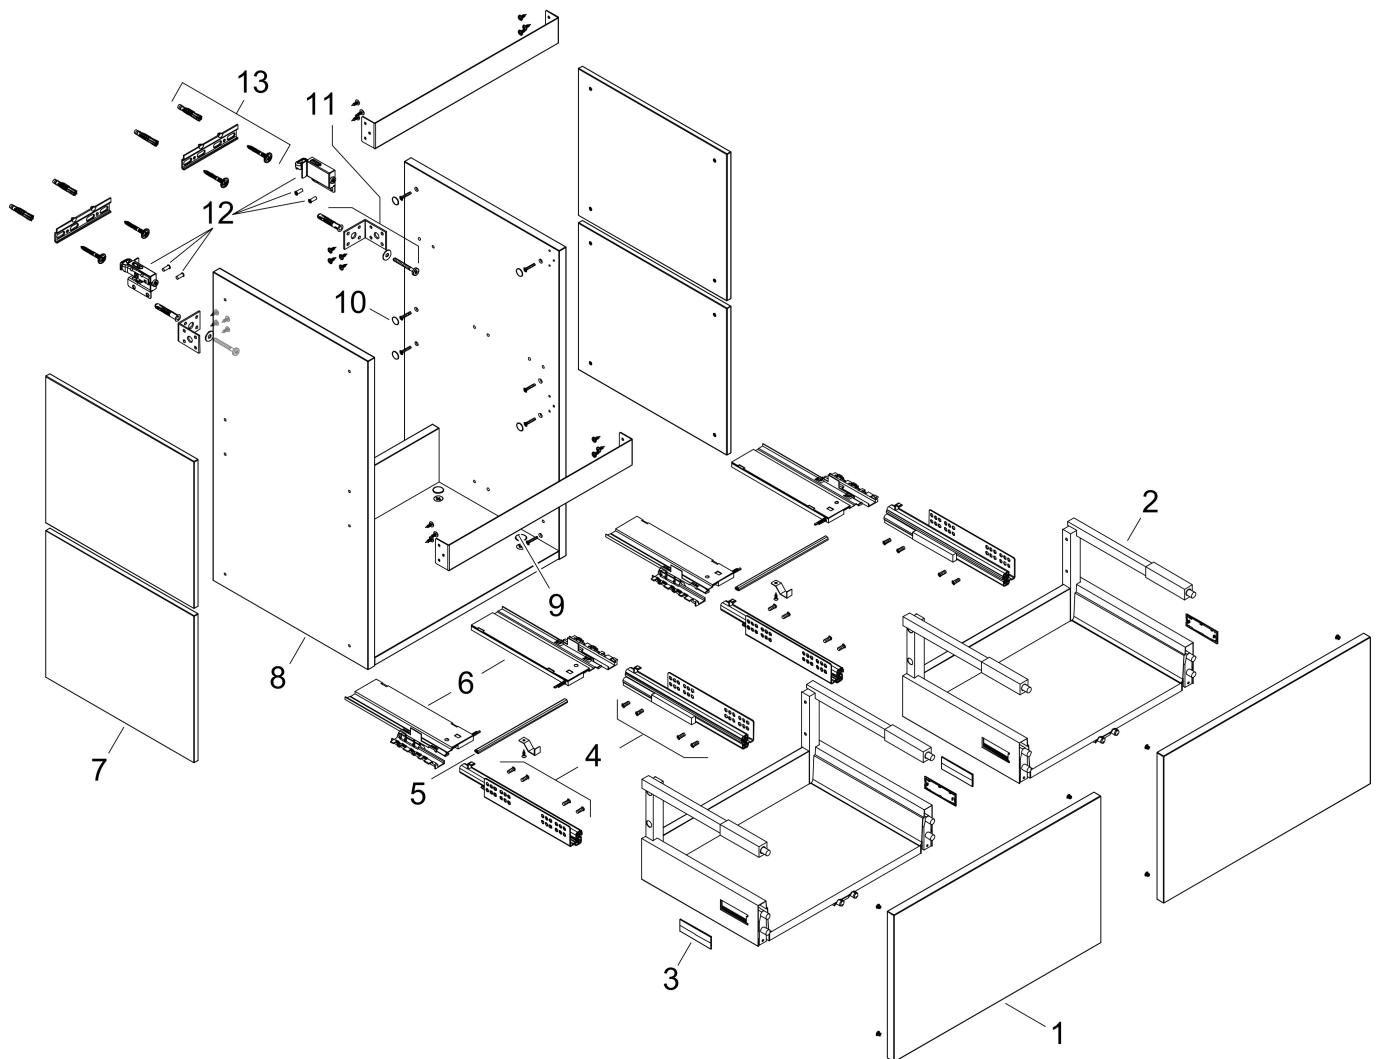

Merk hansgrohe
 Artikelnaam **Xilesa E** badmeubel 980/470 met 2 lades PushOpen voor wastafel
 Art.nr. 54297760
 Oppervlakte Slate Matt Grey
 Netto prijs 896,31 EUR

Product foto

Kenmerken

- basismateriaal meubels: vezelplaat van gemiddelde dichtheid (MDF)
- oppervlaktemateriaal meubels: lak
- MoistureProof: duurzaam materiaal dat lang mooi blijft
- met zijgreepopening
- open via PushOpen-functie
- type opening: volledig uittrekbaar
- 2 lades
- SoftClose, voor vloeiend en zacht sluiten
- wandmontage
- montagevoorwaarde: voorgemonteerd
- met bevestigingsmateriaal
- wastafel dient apart besteld te worden
- ruimtebesparende sifon (#54235000) is nodig voor de installatie en moet afzonderlijk worden besteld

Maat tekeningen

Technologie

Certificaat

Merk hansgrohe
 Artikelnaam **Xilesa E** badmeubel 980/470 met 2 lades PushOpen voor wastafel
 Art.nr. 54297760
 Oppervlakte Slate Matt Grey
 Netto prijs 896,31 EUR

Benodigde onderdelen

Product foto	Artikelnaam	Art.nr.	Prijs
	hansgrohe Ruimtebesparende sifon voor wastafels 50 mm	54235000	41,18

Merk hansgrohe
Artikelnaam **Xilesa E** badmeubel 980/470 met 2 lades PushOpen voor wastafel
Art.nr. 54297760
Oppervlakte Slate Matt Grey
Netto prijs 896,31 EUR

Explosietekening voor bouwjaar: >03/25

Merk hansgrohe
 Artikelnaam **Xilesa E** badmeubel 980/470 met 2 lades PushOpen voor wastafel
 Art.nr. 54297760
 Oppervlakte Slate Matt Grey
 Netto prijs 896,31 EUR