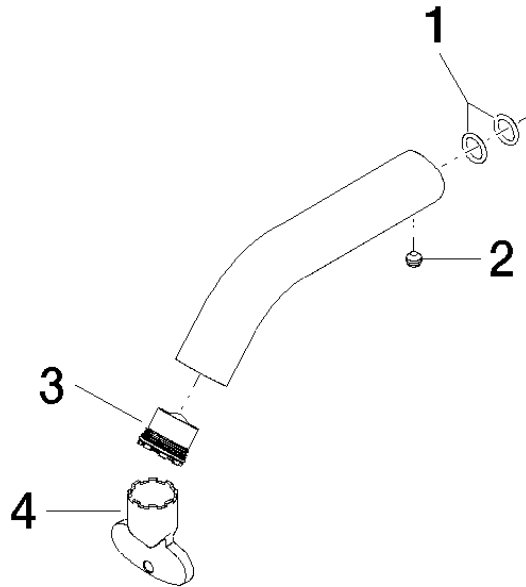

Auslauf 90 x 145 x 35 mm, 4,54 l/min. - Hellrosa

90 11 06 206 01

Auslauf 90 x 145 x 35 mm, 4,54 l/min. - Hellrosa

90 11 06 206 01

Auslauf 90 x 145 x 35 mm, 4,54 l/min. - Hellrosa

90 11 06 206 01

Auslauf 90 x 145 x 35 mm, 4,54 l/min. - Hellrosa

90 11 06 206 01

Produktversion bis 9/30/2020

Produktversion ab 9/30/2020

Auslauf 90 x 145 x 35 mm, 4,54 l/min. - Hellrosa

90 11 06 206 01

Ersatzteilstückliste

Produktversion bis 9/30/2020

Produktversion ab 9/30/2020

Nr.	Artikelnummer	Benennung	Verbaumenge	Lieferzeit
	90 14 10 060 00 90	O-Ring 8,0 x 1,5 mm -	5	2