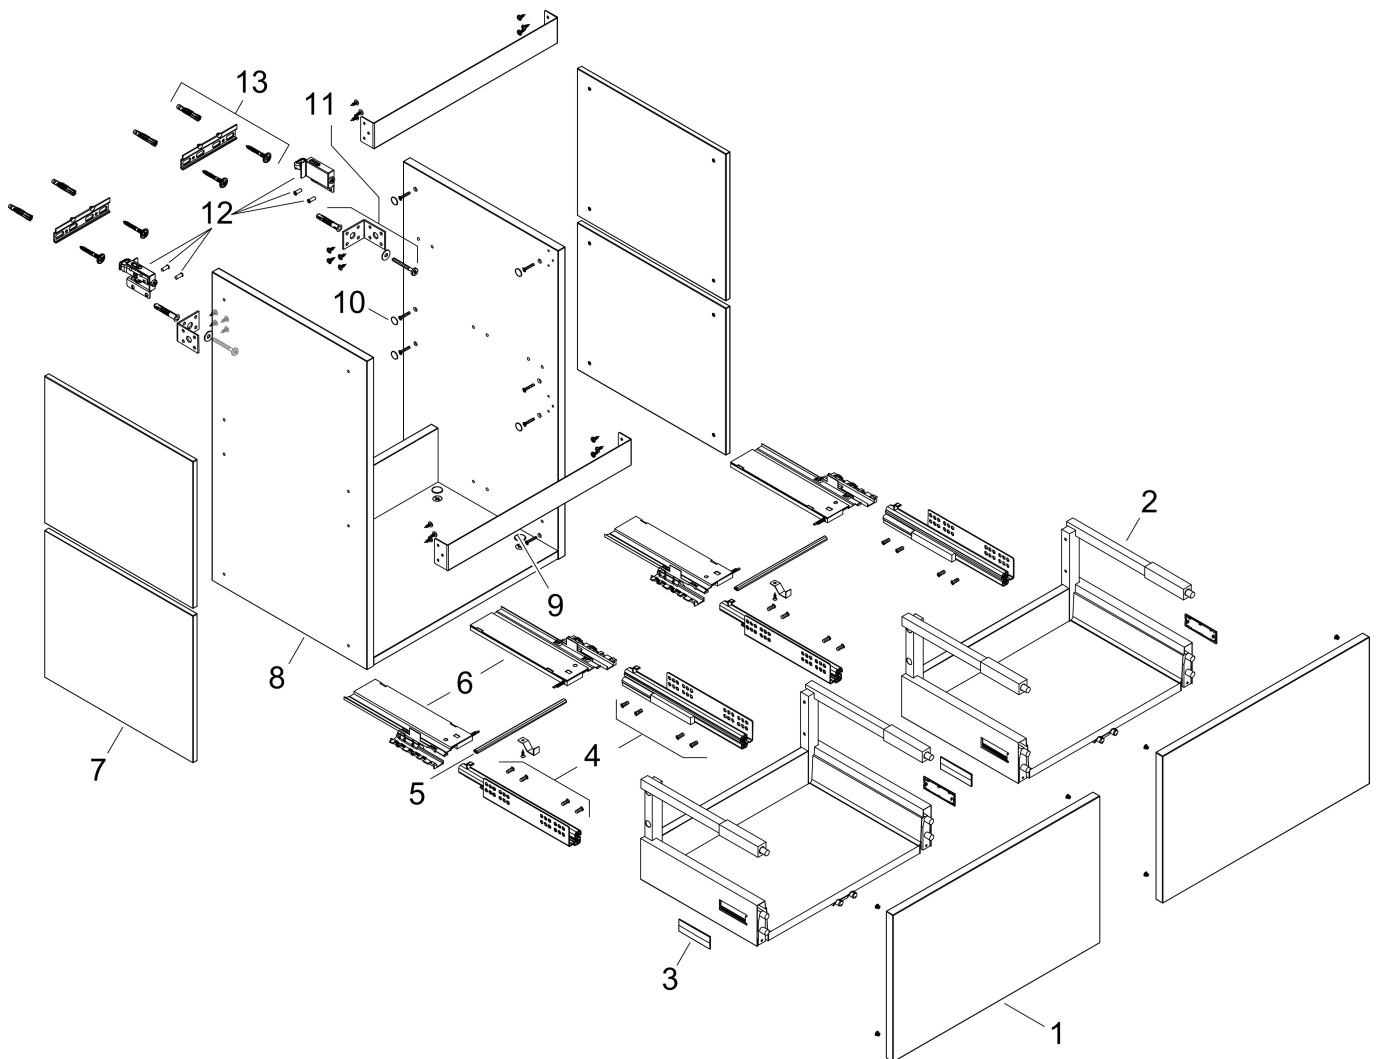

Merk hansgrohe
 Artikelnaam **Xilesa E** badmeubel 980/470 met 2 lades PushOpen voor wastafel
 Art.nr. 54297780
 Oppervlakte Sand Matt Beige
 Netto prijs 896,31 EUR

Product foto

Kenmerken

- basismateriaal meubels: vezelplaat van gemiddelde dichtheid (MDF)
- oppervlaktemateriaal meubels: lak
- MoistureProof: duurzaam materiaal dat lang mooi blijft
- met zijgreepopening
- open via PushOpen-functie
- type opening: volledig uittrekbaar
- 2 lades
- SoftClose, voor vloeiend en zacht sluiten
- wandmontage
- montagevoorwaarde: voorgemonteerd
- met bevestigingsmateriaal
- wastafel dient apart besteld te worden
- ruimtebesparende sifon (#54235000) is nodig voor de installatie en moet afzonderlijk worden besteld

Maat tekeningen

Technologie

Certificaat

Merk hansgrohe
 Artikelnaam **Xilesa E** badmeubel 980/470 met 2 lades PushOpen voor wastafel
 Art.nr. 54297780
 Oppervlakte Sand Matt Beige
 Netto prijs 896,31 EUR

Benodigde onderdelen

Product foto	Artikelnaam	Art.nr.	Prijs
	hansgrohe Ruimtebesparende sifon voor wastafels 50 mm	54235000	41,18

Merk hansgrohe
Artikelnaam **Xilesa E** badmeubel 980/470 met 2 lades PushOpen voor wastafel
Art.nr. 54297780
Oppervlakte Sand Matt Beige
Netto prijs 896,31 EUR

Explosietekening voor bouwjaar: >03/25

Merk hansgrohe
 Artikelnaam **Xilesa E** badmeubel 980/470 met 2 lades PushOpen voor wastafel
 Art.nr. 54297780
 Oppervlakte Sand Matt Beige
 Netto prijs 896,31 EUR