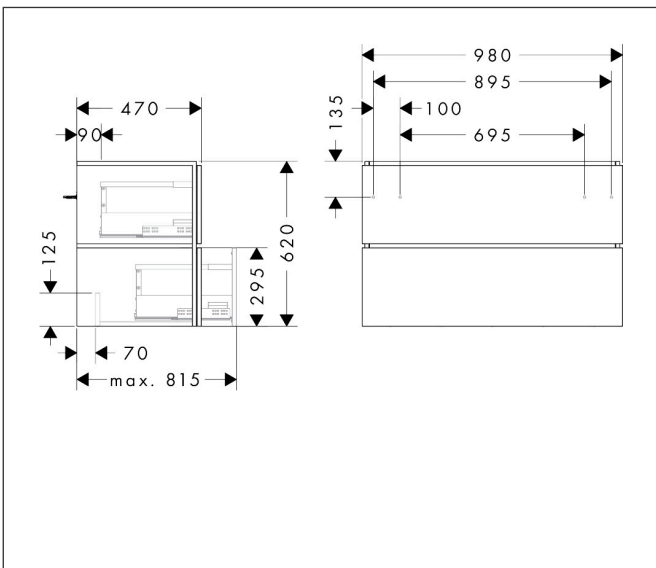

Merk hansgrohe
 Artikelnaam **Xilesa E** badmeubel 980/470 met 2 lades PushOpen voor wastafel
 Art.nr. 54297780
 Oppervlakte Sand Matt Beige
 Netto prijs 896,31 EUR

Product foto

Kenmerken

- basismateriaal meubels: vezelplaat van gemiddelde dichtheid (MDF)
- oppervlaktemateriaal meubels: lak
- MoistureProof: duurzaam materiaal dat lang mooi blijft
- met zijgreepopening
- open via PushOpen-functie
- type opening: volledig uittrekbaar
- 2 lades
- SoftClose, voor vloeiend en zacht sluiten
- wandmontage
- montagevoorwaarde: voorgemonteerd
- met bevestigingsmateriaal
- wastafel dient apart besteld te worden
- ruimtebesparende sifon (#54235000) is nodig voor de installatie en moet afzonderlijk worden besteld

Maat tekeningen

Technologie

Certificaat

Merk hansgrohe
 Artikelnaam **Xilesa E** badmeubel 980/470 met 2 lades PushOpen voor wastafel
 Art.nr. 54297780
 Oppervlakte Sand Matt Beige
 Netto prijs 896,31 EUR

Benodigde onderdelen

Product foto	Artikelnaam	Art.nr.	Prijs
	hansgrohe Ruimtebesparende sifon voor wastafels 50 mm	54235000	41,18

Merk hansgrohe
Artikelnaam **Xilesa E** badmeubel 980/470 met 2 lades PushOpen voor wastafel
Art.nr. 54297780
Oppervlakte Sand Matt Beige
Netto prijs 896,31 EUR

Explosietekening voor bouwjaar: >03/25

Merk hansgrohe
 Artikelnaam **Xilesa E** badmeubel 980/470 met 2 lades PushOpen voor wastafel
 Art.nr. 54297780
 Oppervlakte Sand Matt Beige
 Netto prijs 896,31 EUR