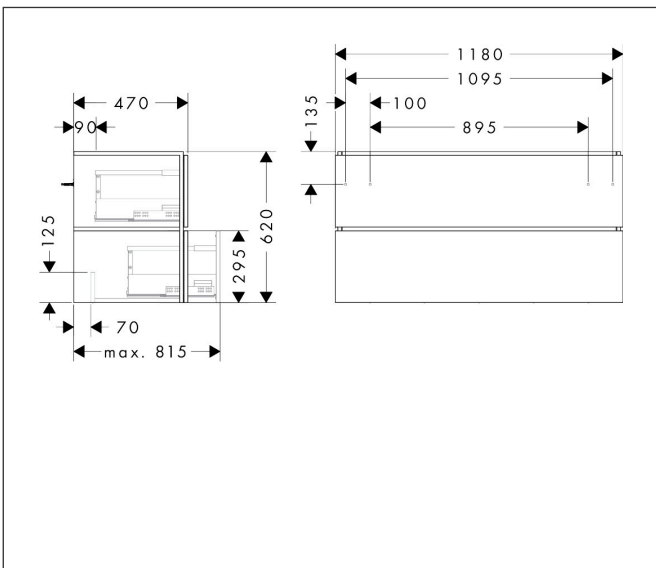

Merk hansgrohe
 Artikelnaam **Xilesa E** badmeubel 1180/470 met 2 lades PushOpen voor wastafel
 Art.nr. 54298550
 Oppervlakte Cashmere Oak
 Netto prijs 945,73 EUR

Product foto

Kenmerken

- basismateriaal meubels: 3-laags spaanplaat met hoge dichtheid
- oppervlaktemateriaal meubels: melamine directe coating
- MoistureProof: duurzaam materiaal dat lang mooi blijft
- met zijgreepopening
- open via PushOpen-functie
- type opening: volledig uittrekbaar
- 2 lades
- SoftClose, voor vloeiend en zacht sluiten
- wandmontage
- montagevoorwaarde: voorgemonteerd
- met bevestigingsmateriaal
- wastafel dient apart besteld te worden
- ruimtebesparende sifon (#54235000) is nodig voor de installatie en moet afzonderlijk worden besteld

Maat tekeningen

Technologie

Certificaat

Merk hansgrohe
 Artikelnaam **Xilesa E** badmeubel 1180/470 met 2 lades PushOpen voor wastafel
 Art.nr. 54298550
 Oppervlakte Cashmere Oak
 Netto prijs 945,73 EUR

Benodigde onderdelen

| Product foto | Artikelnaam | Art.nr. | Prijs |
|---|--|----------|-------|
|  | hansgrohe Ruimtebesparende sifon voor wastafels 50 mm | 54235000 | 41,18 |

Merk hansgrohe
 Artikelnaam **Xilesa E** badmeubel 1180/470 met 2 lades PushOpen voor wastafel
 Art.nr. 54298550
 Oppervlakte Cashmere Oak
 Netto prijs 945,73 EUR

Explosietekening voor bouwjaar: >03/25

Merk hansgrohe
 Artikelnaam **Xilesa E** badmeubel 1180/470 met 2 lades PushOpen voor wastafel
 Art.nr. 54298550
 Oppervlakte Cashmere Oak
 Netto prijs 945,73 EUR