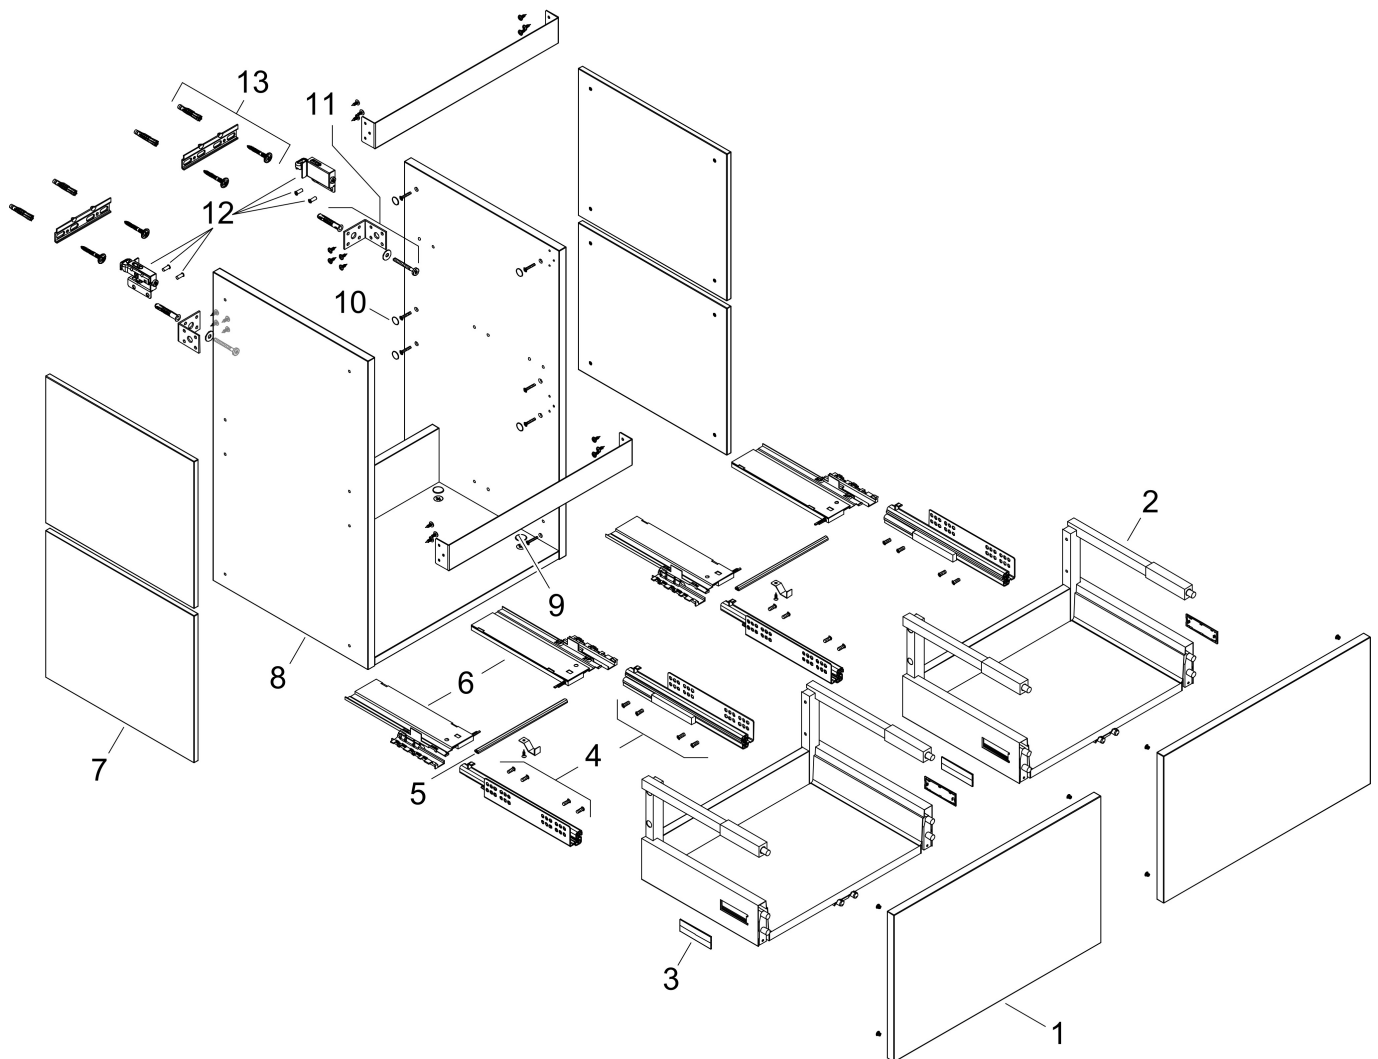

Merk hansgrohe
 Artikelnaam **Xilesa E** badmeubel 1180/470 met 2 lades PushOpen voor wastafel
 Art.nr. 54298550
 Oppervlakte Cashmere Oak
 Netto prijs 945,73 EUR

Product foto

Kenmerken

- basismateriaal meubels: 3-laags spaanplaat met hoge dichtheid
- oppervlaktemateriaal meubels: melamine directe coating
- MoistureProof: duurzaam materiaal dat lang mooi blijft
- met zijgreepopening
- open via PushOpen-functie
- type opening: volledig uittrekbaar
- 2 lades
- SoftClose, voor vloeiend en zacht sluiten
- wandmontage
- montagevoorwaarde: voorgemonteerd
- met bevestigingsmateriaal
- wastafel dient apart besteld te worden
- ruimtebesparende sifon (#54235000) is nodig voor de installatie en moet afzonderlijk worden besteld

Maat tekeningen

Technologie

Certificaat

Merk hansgrohe
 Artikelnaam **Xilesa E** badmeubel 1180/470 met 2 lades PushOpen voor wastafel
 Art.nr. 54298550
 Oppervlakte Cashmere Oak
 Netto prijs 945,73 EUR

Benodigde onderdelen

| Product foto | Artikelnaam | Art.nr. | Prijs |
|---|--|----------|-------|
|  | hansgrohe Ruimtebesparende sifon voor wastafels 50 mm | 54235000 | 41,18 |

Merk hansgrohe
 Artikelnaam **Xilesa E** badmeubel 1180/470 met 2 lades PushOpen voor wastafel
 Art.nr. 54298550
 Oppervlakte Cashmere Oak
 Netto prijs 945,73 EUR

Explosietekening voor bouwjaar: >03/25

Merk hansgrohe
 Artikelnaam **Xilesa E** badmeubel 1180/470 met 2 lades PushOpen voor wastafel
 Art.nr. 54298550
 Oppervlakte Cashmere Oak
 Netto prijs 945,73 EUR