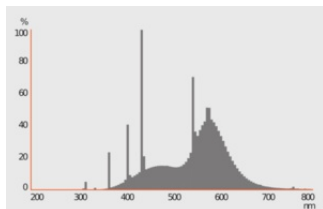

Lichtstroom	385 lm
Lichtstroom efficiëntie	51 lm/W
Lichtkleur	640
Kleurtemperatuur	4000 K
Kleurweergave-index Ra	≥60
Lichtstroom (LLMF) bij 2.000 h	0.80
Lichtstroom (LLMF) bij 4.000 h	0.74
Lichtstroom (LLMF) bij 6.000 h	0.71
Lichtstroom (LLMF) bij 8.000 h	0.69