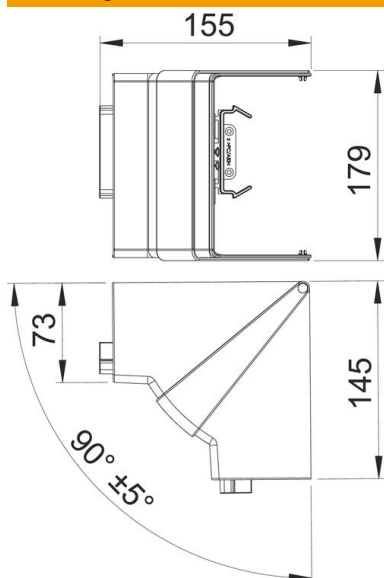

Technisch specificatieblad

Afdekkap binnenhoek, voor wandgoot Rapid 80 type 70170

Artikelnummer: 6274640

Binnenhoek van halogeenvrij PC/ABS voor richtingsverandering van Rapid 80 GK, GKH, GS en GA wandgoten. De hulpstukken zijn variabel van 85° tot 95° instelbaar en inzetbaar voor symmetrische en asymmetrische kanalen.

Polycarbonaat/acrylnitriël-butadieen-styrol

Stamgegevens

Artikelnummer	6274640
Type	GK-IH70170RW
Omschrijving 1	Binnenhoek
Omschrijving 2	verstelbaar
Fabrikant	OBO
Dimensie	70x170mm
Kleur	zuiver wit; RAL 9010
Materiaal	Polycarbonaat/acrylnitriël-butadieen-styrol
Kleinste verkoop-eenheid	1
Eenheid van hoeveelheid	Stuk
Gewicht	16,3 kg
Eenheid gewicht	kg/100 st.

Technisch specificatieblad

Afdekkap binnenhoek, voor wandgoot Rapid 80 type 70170

Artikelnummer: 6274640

Afmetingen

Lengte	145 mm
Breedte	179 mm
Hoogte	155 mm

Technische gegevens

Aantal deksels	1
Uitvoering	Hulpstuk
Vorm	Symmetrisch
Halogeenvrij	ja
Kabelklem	nee
Kanaalverbinder	nee
Montagetype van deksels	overlappend
Montagegat in bodem	nee
Dekselbreedte	0 mm
Breedte bovenstuk 2	0 mm
Breedte bovenstuk 3	0 mm
Beschermingsgraad	IP 30
Beschermfolie	nee
Beschermingsgraad IK-code	IK08
Temperatuurbereik max.	60 °C
Temperatuurbereik min.	-15 °C
Hoekbereik max.	95 mm
Hoekbereik min.	85 mm