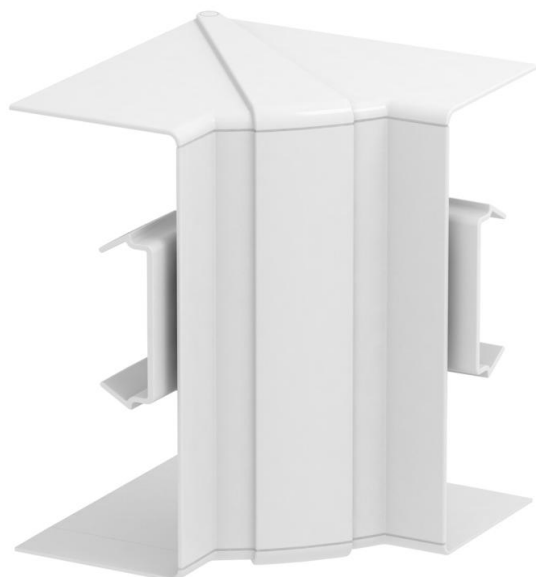

Technisch specificatieblad

Afdekkap binnenhoek, voor wandgoot Rapid 80 type 70170

Artikelnummer: 6274640

Binnenhoek van halogeenvrij PC/ABS voor richtingsverandering van Rapid 80 GK, GKH, GS en GA wandgoten. De hulpstukken zijn variabel van 85° tot 95° instelbaar en inzetbaar voor symmetrische en asymmetrische kanalen.

Polycarbonaat/acrylnitriël-butadieen-styrol

Stamgegevens

Artikelnummer	6274640
Type	GK-IH70170RW
Omschrijving 1	Binnenhoek
Omschrijving 2	verstelbaar
Fabrikant	OBO
Dimensie	70x170mm
Kleur	zuiver wit; RAL 9010
Materiaal	Polycarbonaat/acrylnitriël-butadieen-styrol
Kleinste verkoop-eenheid	1
Eenheid van hoeveelheid	Stuk
Gewicht	16,3 kg
Eenheid gewicht	kg/100 st.

Technisch specificatieblad

Afdekkap binnenhoek, voor wandgoot Rapid 80 type 70170

Artikelnummer: 6274640

Afmetingen

Lengte	145 mm
Breedte	179 mm
Hoogte	155 mm

Technische gegevens

Aantal deksels	1
Uitvoering	Hulpstuk
Vorm	Symmetrisch
Halogeenvrij	ja
Kabelklem	nee
Kanaalverbinder	nee
Montagetype van deksels	overlappend
Montagegat in bodem	nee
Dekselbreedte	0 mm
Breedte bovenstuk 2	0 mm
Breedte bovenstuk 3	0 mm
Beschermingsgraad	IP 30
Beschermfolie	nee
Beschermingsgraad IK-code	IK08
Temperatuurbereik max.	60 °C
Temperatuurbereik min.	-15 °C
Hoekbereik max.	95 mm
Hoekbereik min.	85 mm