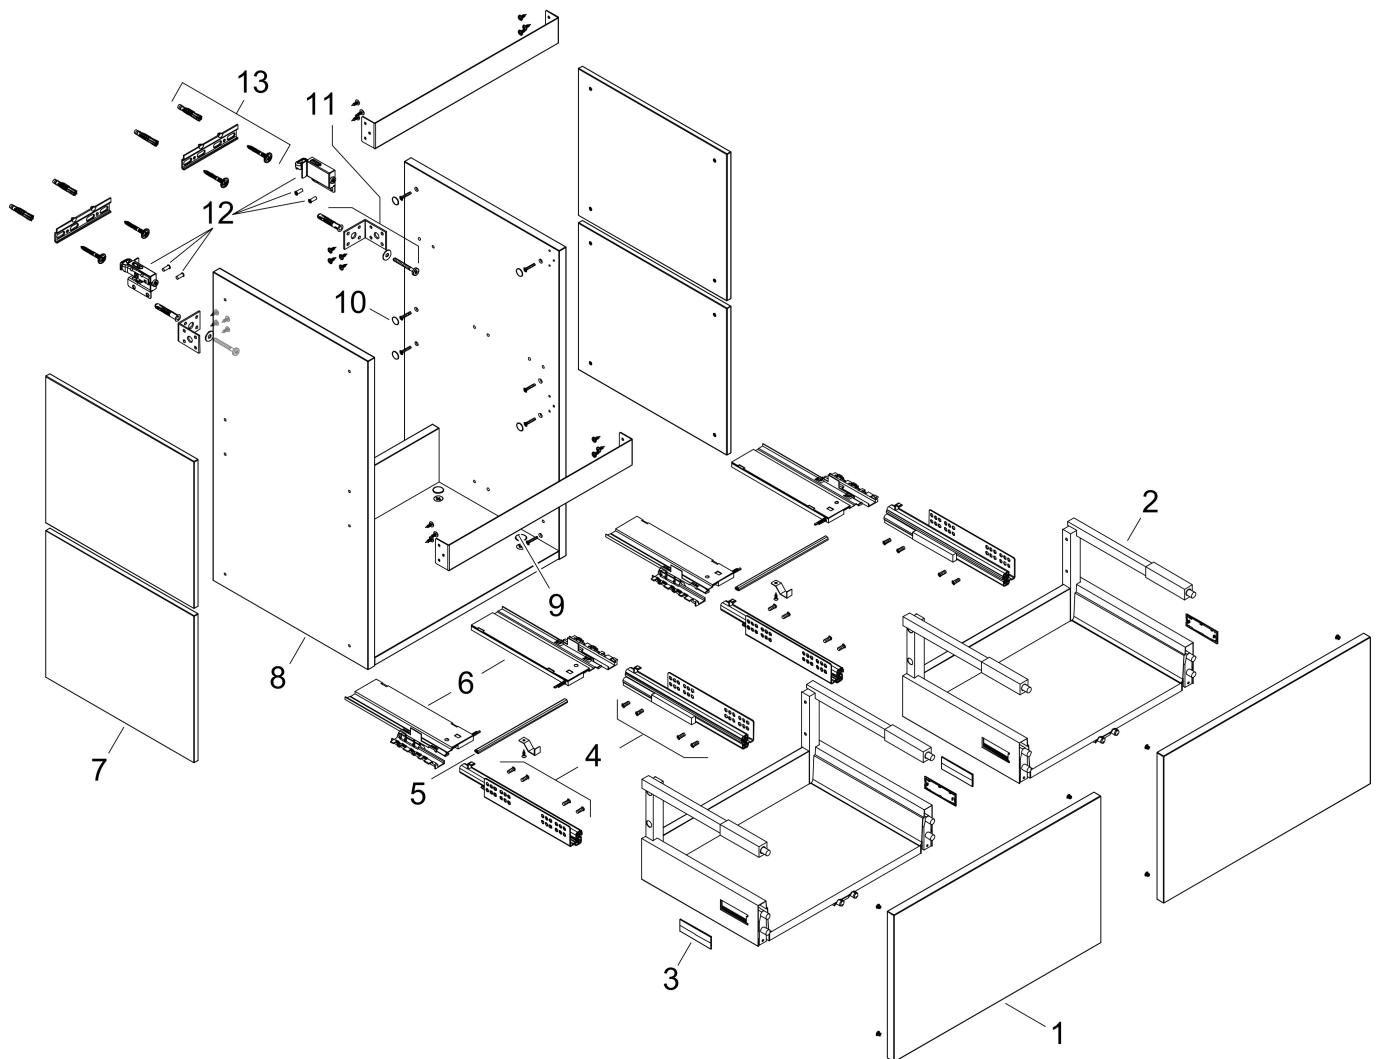

Product foto

Kenmerken

- basismateriaal meubels: vezelplaat van gemiddelde dichtheid (MDF)
- oppervlaktemateriaal meubels: lak
- MoistureProof: duurzaam materiaal dat lang mooi blijft
- met zijgreepopening
- open via PushOpen-functie
- type opening: volledig uittrekbaar
- 2 lades
- SoftClose, voor vloeiend en zacht sluiten
- wandmontage
- montagevoorwaarde: voorgemonteerd
- met bevestigingsmateriaal
- wastafel dient apart besteld te worden
- ruimtebesparende sifon (#54235000) is nodig voor de installatie en moet afzonderlijk worden besteld

Maat tekeningen

Technologie

Certificaat

Merk hansgrohe
 Artikelnaam **Xilesa E** badmeubel 1180/470 met 2 lades PushOpen voor wastafel
 Art.nr. 54298700
 Oppervlakte mat wit
 Netto prijs 945,73 EUR

Benodigde onderdelen

| Product foto | Artikelnaam | Art.nr. | Prijs |
|---|--|----------|-------|
|  | hansgrohe Ruimtebesparende sifon voor wastafels 50 mm | 54235000 | 41,18 |

Merk hansgrohe
Artikelnaam **Xilesa E** badmeubel 1180/470 met 2 lades PushOpen voor wastafel
Art.nr. 54298700
Oppervlakte mat wit
Netto prijs 945,73 EUR

Explosietekening voor bouwjaar: >03/25

Merk hansgrohe
 Artikelnaam **Xilesa E** badmeubel 1180/470 met 2 lades PushOpen voor wastafel
 Art.nr. 54298700
 Oppervlakte mat wit
 Netto prijs 945,73 EUR

Onderdelen voor bouwjaar: >03/25