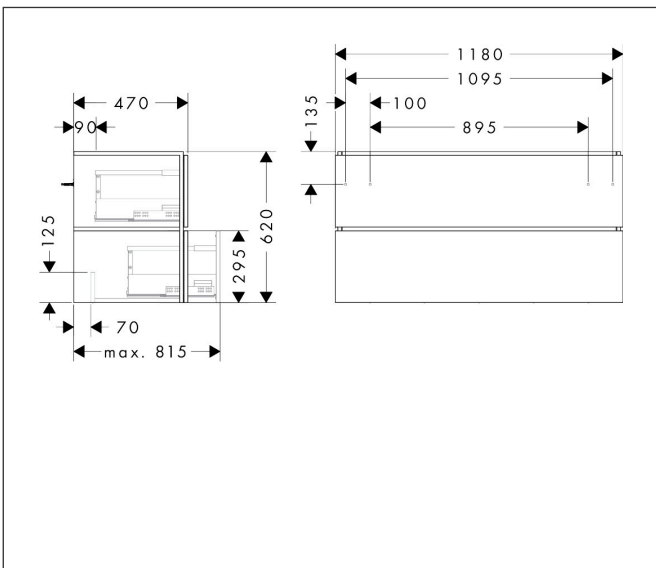

| | |
|-------------|---|
| Merk | hansgrohe |
| Artikelnaam | Xilesa E badmeubel 1180/470 met 2 lades PushOpen voor wastafel |
| Art.nr. | 54298700 |
| Oppervlakte | mat wit |
| Netto prijs | 945,73 EUR |

Maat tekeningen

Technologie

Certificaat

Merk hansgrohe
 Artikelnaam **Xilesa E** badmeubel 1180/470 met 2 lades PushOpen voor wastafel
 Art.nr. 54298700
 Oppervlakte mat wit
 Netto prijs 945,73 EUR

Benodigde onderdelen

| Product foto | Artikelnaam | Art.nr. | Prijs |
|---|--|----------|-------|
|  | hansgrohe Ruimtebesparende sifon voor wastafels 50 mm | 54235000 | 41,18 |

Merk hansgrohe
Artikelnaam **Xilesa E** badmeubel 1180/470 met 2 lades PushOpen voor wastafel
Art.nr. 54298700
Oppervlakte mat wit
Netto prijs 945,73 EUR

Explosietekening voor bouwjaar: >03/25

Merk hansgrohe
 Artikelnaam **Xilesa E** badmeubel 1180/470 met 2 lades PushOpen voor wastafel
 Art.nr. 54298700
 Oppervlakte mat wit
 Netto prijs 945,73 EUR

Onderdelen voor bouwjaar: >03/25