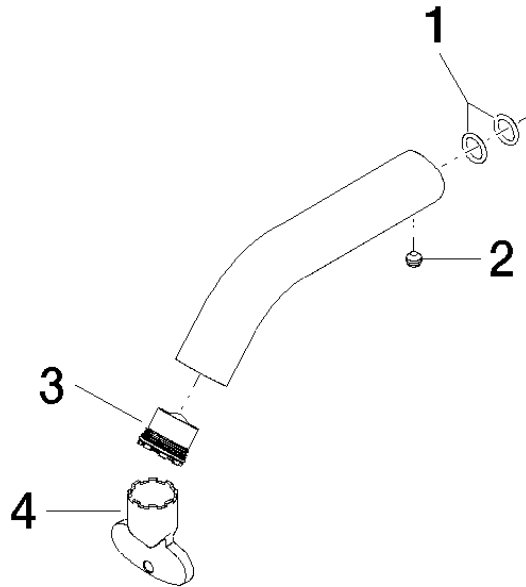

Auslauf 90 x 145 x 35 mm, 4,54 l/min. - Zartgrün

90 11 06 206 01

Auslauf 90 x 145 x 35 mm, 4,54 l/min. - Zartgrün

90 11 06 206 01

Auslauf 90 x 145 x 35 mm, 4,54 l/min. - Zartgrün

90 11 06 206 01

Auslauf 90 x 145 x 35 mm, 4,54 l/min. - Zartgrün

90 11 06 206 01

Produktversion bis 9/30/2020

Produktversion ab 9/30/2020

Auslauf 90 x 145 x 35 mm, 4,54 l/min. - Zartgrün

90 11 06 206 01

Ersatzteilstückliste

Produktversion bis 9/30/2020

Produktversion ab 9/30/2020

Nr.	Artikelnummer	Benennung	Verbaumenge	Lieferzeit
	90 14 10 060 00 90	O-Ring 8,0 x 1,5 mm -	5	2