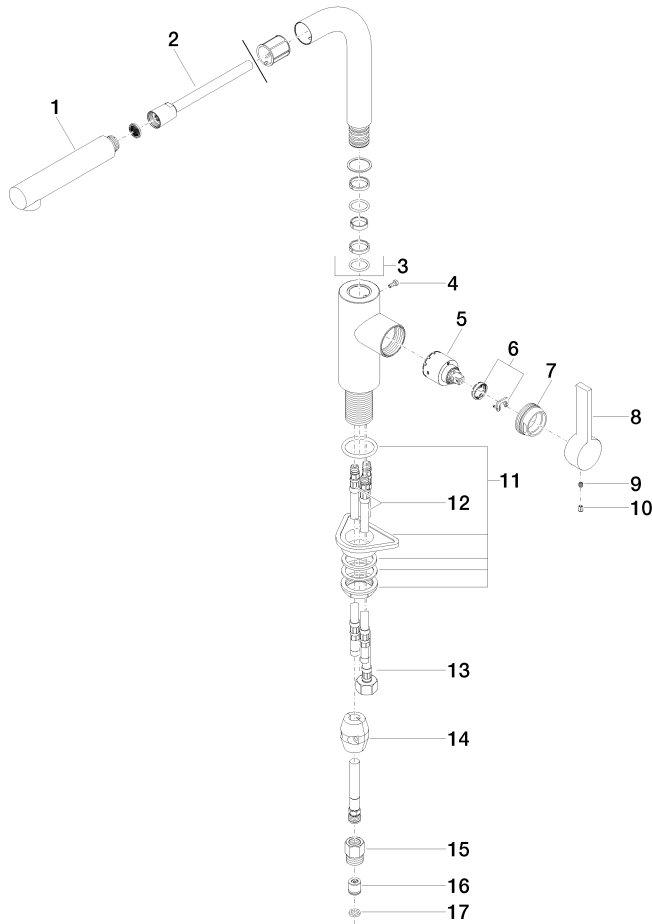

33 840 790

Produktversion von 6/1/2022

Ersatzteile für die
anderen
Oberflächenvarianten
finden Sie hier:
Chrom