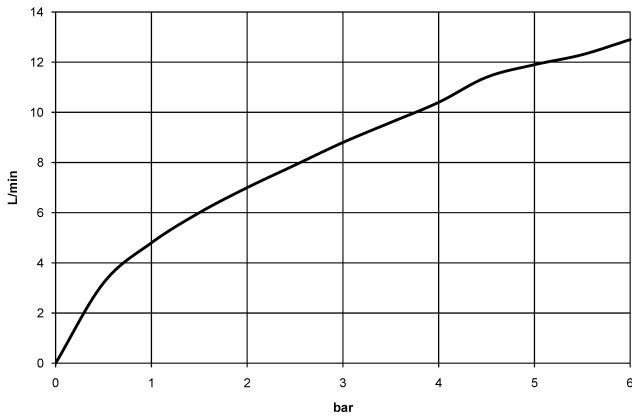

Durchflussdiagramm

Codes & Standards

DIN 4109

EN 1717

Executive Order
no. 1007

ISO 3822

Ü-Zeichen