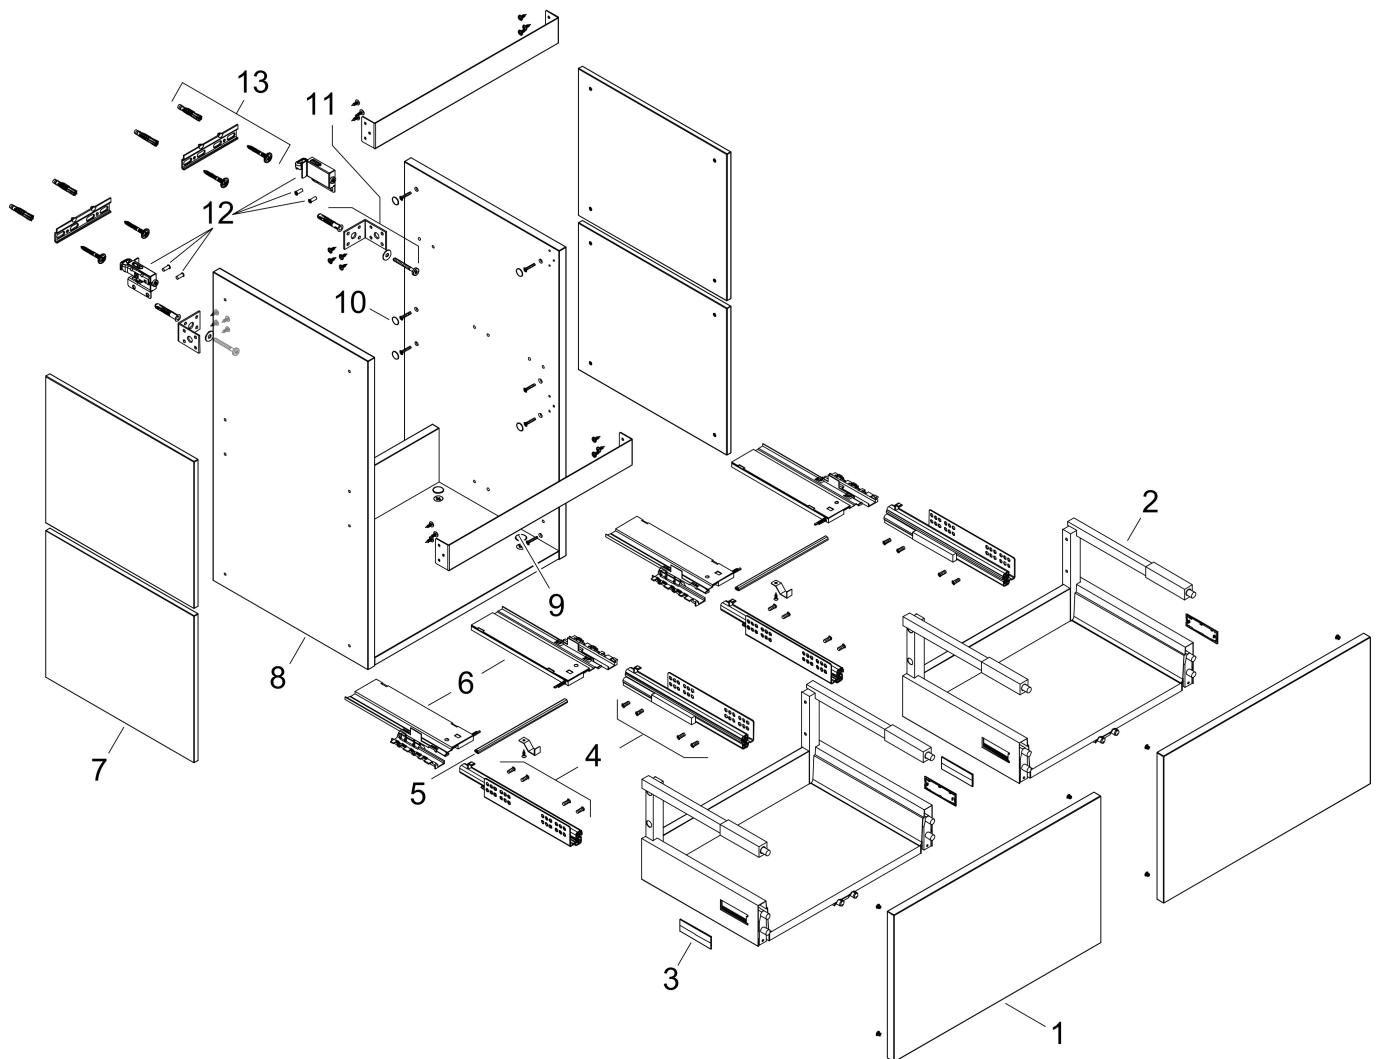

Merk hansgrohe
 Artikelnaam **Xilesa E** badmeubel 1180/470 met 2 lades PushOpen voor wastafel
 Art.nr. 54298760
 Oppervlakte Slate Matt Grey
 Netto prijs 945,73 EUR

Product foto

Kenmerken

- basismateriaal meubels: vezelplaat van gemiddelde dichtheid (MDF)
- oppervlaktemateriaal meubels: lak
- MoistureProof: duurzaam materiaal dat lang mooi blijft
- met zijgreepopening
- open via PushOpen-functie
- type opening: volledig uittrekbaar
- 2 lades
- SoftClose, voor vloeiend en zacht sluiten
- wandmontage
- montagevoorwaarde: voorgemonteerd
- met bevestigingsmateriaal
- wastafel dient apart besteld te worden
- ruimtebesparende sifon (#54235000) is nodig voor de installatie en moet afzonderlijk worden besteld

Maat tekeningen

Technologie

Certificaat

Merk hansgrohe
 Artikelnaam **Xilesa E** badmeubel 1180/470 met 2 lades PushOpen voor wastafel
 Art.nr. 54298760
 Oppervlakte Slate Matt Grey
 Netto prijs 945,73 EUR

Benodigde onderdelen

Product foto	Artikelnaam	Art.nr.	Prijs
	hansgrohe Ruimtebesparende sifon voor wastafels 50 mm	54235000	41,18

Merk hansgrohe
 Artikelnaam **Xilesa E** badmeubel 1180/470 met 2 lades PushOpen voor wastafel
 Art.nr. 54298760
 Oppervlakte Slate Matt Grey
 Netto prijs 945,73 EUR

Explosietekening voor bouwjaar: >03/25

Merk hansgrohe
 Artikelnaam **Xilesa E** badmeubel 1180/470 met 2 lades PushOpen voor wastafel
 Art.nr. 54298760
 Oppervlakte Slate Matt Grey
 Netto prijs 945,73 EUR