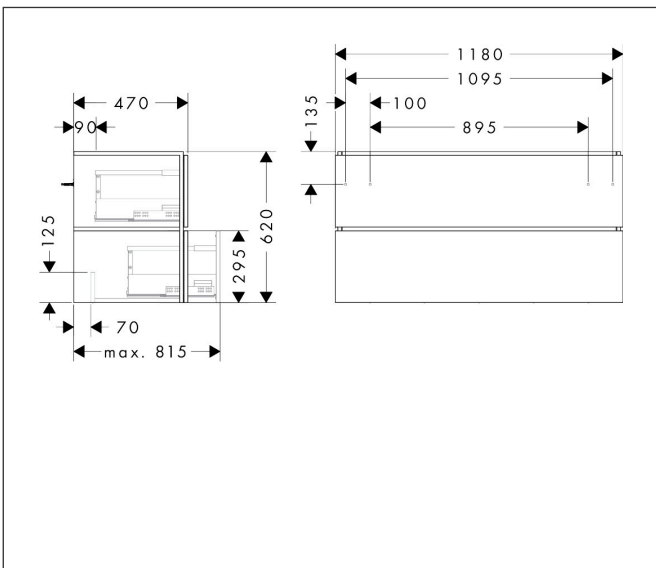

Merk hansgrohe
 Artikelnaam **Xilesa E** badmeubel 1180/470 met 2 lades PushOpen voor wastafel
 Art.nr. 54298760
 Oppervlakte Slate Matt Grey
 Netto prijs 945,73 EUR

Product foto

Kenmerken

- basismateriaal meubels: vezelplaat van gemiddelde dichtheid (MDF)
- oppervlaktemateriaal meubels: lak
- MoistureProof: duurzaam materiaal dat lang mooi blijft
- met zijgreepopening
- open via PushOpen-functie
- type opening: volledig uittrekbaar
- 2 lades
- SoftClose, voor vloeiend en zacht sluiten
- wandmontage
- montagevoorwaarde: voorgemonteerd
- met bevestigingsmateriaal
- wastafel dient apart besteld te worden
- ruimtebesparende sifon (#54235000) is nodig voor de installatie en moet afzonderlijk worden besteld

Maat tekeningen

Technologie

Certificaat

Merk hansgrohe
 Artikelnaam **Xilesa E** badmeubel 1180/470 met 2 lades PushOpen voor wastafel
 Art.nr. 54298760
 Oppervlakte Slate Matt Grey
 Netto prijs 945,73 EUR

Benodigde onderdelen

Product foto	Artikelnaam	Art.nr.	Prijs
	hansgrohe Ruimtebesparende sifon voor wastafels 50 mm	54235000	41,18

Merk hansgrohe
 Artikelnaam **Xilesa E** badmeubel 1180/470 met 2 lades PushOpen voor wastafel
 Art.nr. 54298760
 Oppervlakte Slate Matt Grey
 Netto prijs 945,73 EUR

Explosietekening voor bouwjaar: >03/25

Merk hansgrohe
 Artikelnaam **Xilesa E** badmeubel 1180/470 met 2 lades PushOpen voor wastafel
 Art.nr. 54298760
 Oppervlakte Slate Matt Grey
 Netto prijs 945,73 EUR