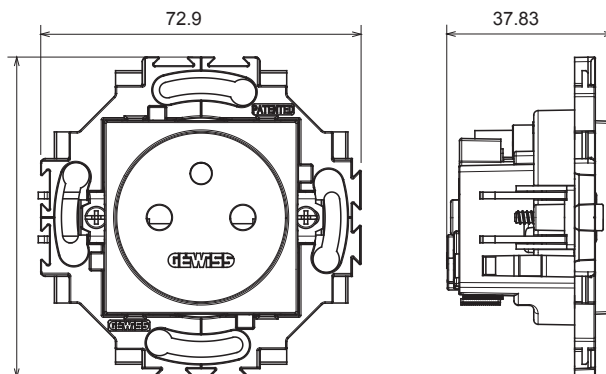

Huishoudelijke serie geschikt voor installaties op ronde en vierkante dozen, gekenmerkt door een elegante uitstraling en klassieke vormen. De platen, gemaakt van technopolymeer in zeven kleuren en met verschillende modulariteiten, van 1- tot 5-gang, kunnen zowel horizontaal als verticaal worden geïnstalleerd. De serie, ontwikkeld rondom een kern van aansluitkamapparaten, is verkrijgbaar in twee kleuren: wit en ivoor, beide met een glanzende afwerking. Uitbreidbaar met ChorusSmart modulaire apparaten.

| Categorie | Wandcontactdoos | Standaard | Franse standaard |
|--------------------------|---------------------------|--|---|
| Kleur | Ivoor | Materiaal | Technopolymeer |
| Afwerking | Glimmend | Omschrijving | 2P+E - 16 A |
| Voltage | 250 Vac | Voor stekkerpinnen | Ø 4 / 4,8 mm |
| Kenmerken | Met kleppen | Type klemmen | Schroefloos |
| Bevestiging | Met koppelingen/schroeven | Gloeidraadtest | 850 °C |
| Thermodruk met kogel | 125 °C | Weerstand bij testvoltage | 2000 V op 50 Hz gedurende 1 minuut |
| Isolatieweerstand | > 5 MOhm | Verlengde bedieningscontactdoos (aant. positiewijzigingen) | 10.000 op In 250 Vac cosφ=0,8 |
| Klemgrip op kabeltractie | 30 N | Klem aandraaicapaciteit | 0,5-2x2,5 mm ² stijve kabels |
| Standaard | IEC 60884-1 | | |

DIMENSIONAL

TECHNICAL SYMBOLOGY

STANDARDS/APPROVALS