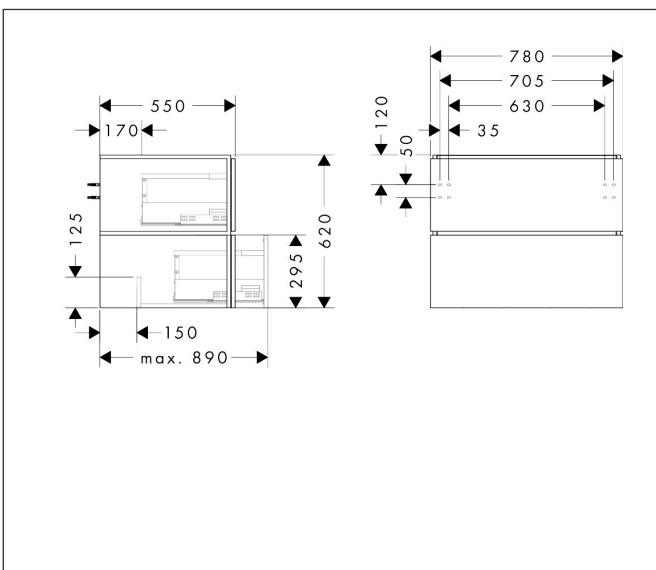

| | |
|-------------|---|
| Merk | hansgrohe |
| Artikelnaam | Xilesa E badmeubel 780/550 met 2 lades voor consoles voor waskom/geslepen wastafel |
| Art.nr. | 54299550 |
| Oppervlakte | Cashmere Oak |
| Netto prijs | 848,02 EUR |

Product foto

Kenmerken

- basismateriaal meubels: 3-laags spaanplaat met hoge dichtheid
- oppervlaktemateriaal meubels: melamine directe coating
- MoistureProof: duurzaam materiaal dat lang mooi blijft
- met zijgreepopening
- type opening: volledig uittrekbaar
- 2 laden
- SoftClose, voor vloeiend en zacht sluiten
- wandmontage
- montagevoorwaarde: voorgemonteerd
- met bevestigingsmateriaal
- opbouwwascom/opzetwastafel geslepen en console moeten apart worden besteld
- ruimtebesparende sifon (#54235000) is nodig voor de installatie en moet afzonderlijk worden besteld

Maat tekeningen

Technologie

Certificaat

| | |
|-------------|---|
| Merk | hansgrohe |
| Artikelnaam | Xilesa E badmeubel 780/550 met 2 lades voor consoles voor waskom/geslepen wastafel |
| Art.nr. | 54299550 |
| Oppervlakte | Cashmere Oak |
| Netto prijs | 848,02 EUR |

| Product foto | Artikelnaam | Art.nr. | Prijs |
|---|--|----------|--------|
|  | hansgrohe console 780/550 met uitsparing in het midden voor geslepen opzetwastafel | 54269550 | 189,82 |
|  | hansgrohe console 780/550 met uitsparing in het midden voor waskom zonder kraangat | 54275550 | 189,82 |