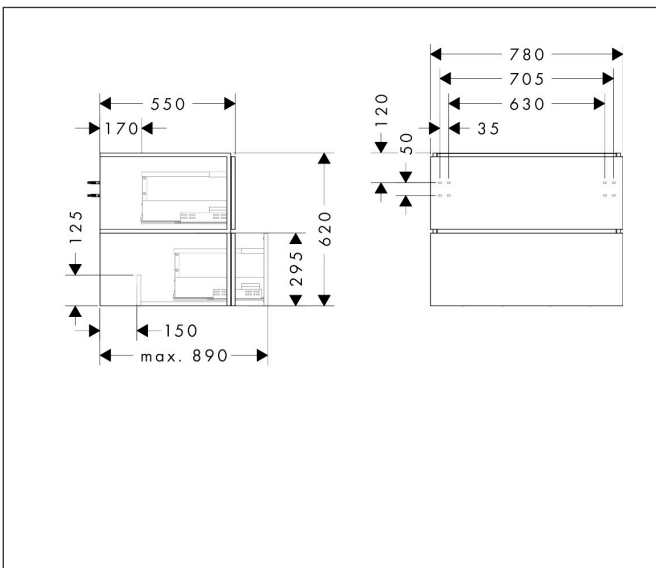

Merk	hansgrohe
Artikelnaam	Xilesa E badmeubel 780/550 met 2 lades voor consoles voor waskom/geslepen wastafel
Art.nr.	54299700
Oppervlakte	mat wit
Netto prijs	848,02 EUR

Product foto

Kenmerken

- basismateriaal meubels: vezelplaat van gemiddelde dichtheid (MDF)
- oppervlaktemateriaal meubels: lak
- MoistureProof: duurzaam materiaal dat lang mooi blijft
- met zijgreepopening
- type opening: volledig uittrekbaar
- 2 lades
- SoftClose, voor vloeiend en zacht sluiten
- wandmontage
- montagevoorwaarde: voorgemonteerd
- met bevestigingsmateriaal
- opbouwwascom/opzetwastafel geslepen en console moeten apart worden besteld
- ruimtebesparende sifon (#54235000) is nodig voor de installatie en moet afzonderlijk worden besteld

Maat tekeningen

Technologie

Certificaat

Merk	hansgrohe
Artikelnaam	Xilesa E badmeubel 780/550 met 2 lades voor consoles voor waskom/geslepen wastafel
Art.nr.	54299700
Oppervlakte	mat wit
Netto prijs	848,02 EUR

Benodigde onderdelen

Product foto	Artikelnaam	Art.nr.	Prijs
	hansgrohe Ruimtebesparende sifon voor wastafels 50 mm	54235000	41,18

Benodigde onderdelen (naar keuze)

Product foto	Artikelnaam	Art.nr.	Prijs
	hansgrohe console 780/550 met uitsparing in het midden voor geslepen opzetwastafel	54269700	189,82
	hansgrohe console 780/550 met uitsparing in het midden voor waskom zonder kraangat	54275700	189,82