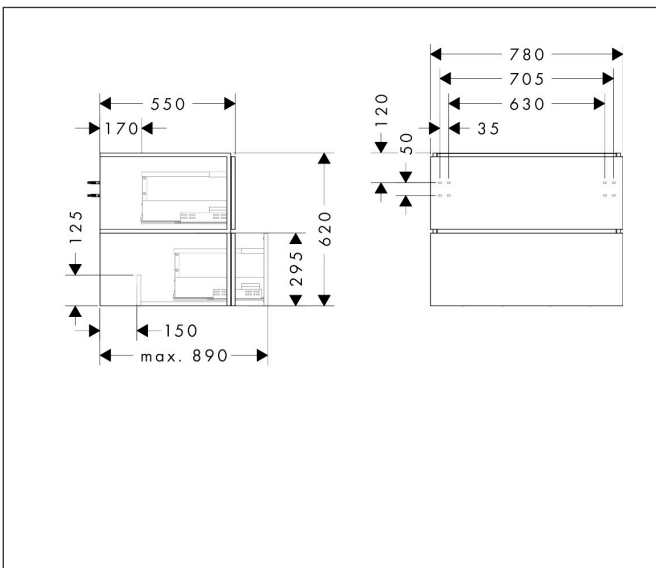

Merk	hansgrohe
Artikelnaam	Xilesa E badmeubel 780/550 met 2 lades voor consoles voor waskom/geslepen wastafel
Art.nr.	54299760
Oppervlakte	Slate Matt Grey
Netto prijs	848,02 EUR

Product foto

Kenmerken

- basismateriaal meubels: vezelplaat van gemiddelde dichtheid (MDF)
- oppervlaktemateriaal meubels: lak
- MoistureProof: duurzaam materiaal dat lang mooi blijft
- met zijgreepopening
- type opening: volledig uittrekbaar
- 2 lades
- SoftClose, voor vloeiend en zacht sluiten
- wandmontage
- montagevoorwaarde: voorgemonteerd
- met bevestigingsmateriaal
- opbouwwascom/opzetwastafel geslepen en console moeten apart worden besteld
- ruimtebesparende sifon (#54235000) is nodig voor de installatie en moet afzonderlijk worden besteld

Maat tekeningen

Technologie

Certificaat

Merk	hansgrohe
Artikelnaam	Xilesa E badmeubel 780/550 met 2 lades voor consoles voor waskom/geslepen wastafel
Art.nr.	54299760
Oppervlakte	Slate Matt Grey
Netto prijs	848,02 EUR

Benodigde onderdelen

Product foto	Artikelnaam	Art.nr.	Prijs
	hansgrohe Ruimtebesparende sifon voor wastafels 50 mm	54235000	41,18

Benodigde onderdelen (naar keuze)

Product foto	Artikelnaam	Art.nr.	Prijs
	hansgrohe console 780/550 met uitsparing in het midden voor geslepen opzetwastafel	54269760	189,82
	hansgrohe console 780/550 met uitsparing in het midden voor waskom zonder kraangat	54275760	189,82