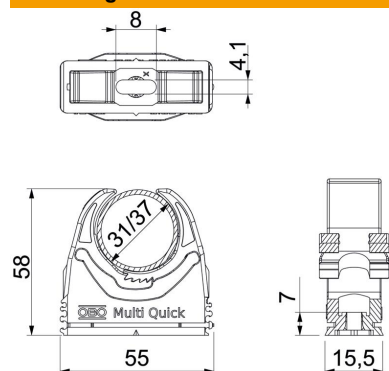

### Stamgegevens

Artikelnummer	2153157
Type	M-Quick 31-37LGR
Omschrijving 1	Kabelbuis-klem Multi-Q koppelb.
Fabrikant	OBO
Dimensie	31-37mm
Kleur	lichtgrijs; RAL 7035
Materiaal	Polyamide
Kleinste verkoop-eenheid	25
Eenheid van hoeveelheid	Stuk
Gewicht	1,78 kg
Eenheid gewicht	kg/100 st.
CO2-voetafdruk (GWP) van wieg tot poort	0,0814 kg CO2e / 1 Stuk

# Technisch specificatieblad

### Afmetingen

Maat A	55 mm
Maat B	15,5 mm
Afmeting e	8 mm
Maat F	4,1 mm
Afm. h	7 mm
Afm. H	58 mm

### Technische gegevens

Rijgbaar	ja
Aantal kabels/ buizen	1
Uittrekwaarden	65 N
Type bevestiging	Schroefgat
Vlambestendig	volgens VDE 0471/DIN 695 deel 2-1, testtemperatuur 650°C
Gesloten	nee
Halogeenvrij	ja
Met inlage	nee
Borgsysteem	ja
Klemmontage	Durchgangsloch, auf M6 Gewinde aufschraubbar
Spanbereik D max.	37 mm
Spanbereik D min.	31 mm
UV-bestendig	nee