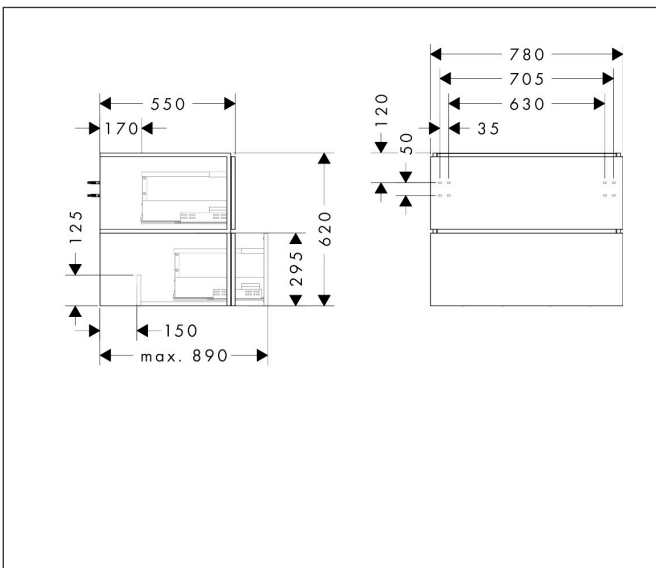

Merk	hansgrohe
Artikelnaam	Xilesa E badmeubel 780/550 met 2 lades voor consoles voor waskom/geslepen wastafel
Art.nr.	54299780
Oppervlakte	Sand Matt Beige
Netto prijs	848,02 EUR

Product foto

Kenmerken

- basismateriaal meubels: vezelplaat van gemiddelde dichtheid (MDF)
- oppervlaktemateriaal meubels: lak
- MoistureProof: duurzaam materiaal dat lang mooi blijft
- met zijgreepopening
- type opening: volledig uittrekbaar
- 2 lades
- SoftClose, voor vloeiend en zacht sluiten
- wandmontage
- montagevoorwaarde: voorgemonteerd
- met bevestigingsmateriaal
- opbouwwascom/opzetwastafel geslepen en console moeten apart worden besteld
- ruimtebesparende sifon (#54235000) is nodig voor de installatie en moet afzonderlijk worden besteld

Maat tekeningen

Technologie

Certificaat

Merk	hansgrohe
Artikelnaam	Xilesa E badmeubel 780/550 met 2 lades voor consoles voor waskom/geslepen wastafel
Art.nr.	54299780
Oppervlakte	Sand Matt Beige
Netto prijs	848,02 EUR

Benodigde onderdelen

Product foto	Artikelnaam	Art.nr.	Prijs
	hansgrohe Ruimtebesparende sifon voor wastafels 50 mm	54235000	41,18

Benodigde onderdelen (naar keuze)

Product foto	Artikelnaam	Art.nr.	Prijs
	hansgrohe console 780/550 met uitsparing in het midden voor geslepen opzetwastafel	54269780	189,82
	hansgrohe console 780/550 met uitsparing in het midden voor waskom zonder kraangat	54275780	189,82