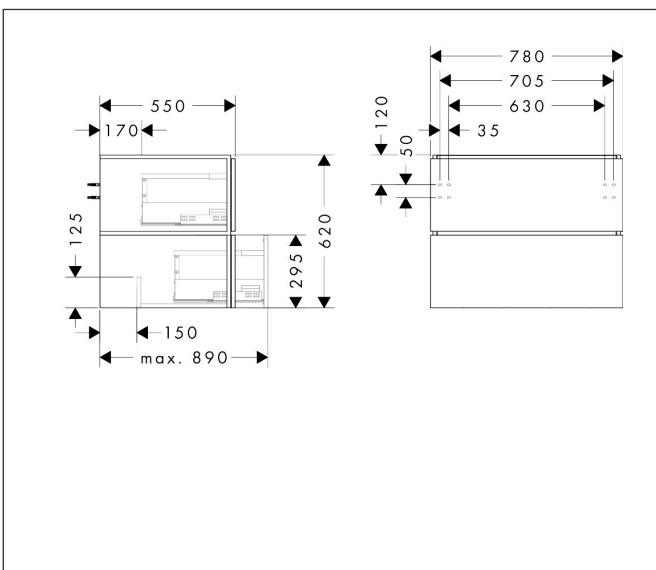

Merk	hansgrohe
Artikelnaam	Xilesa E badmeubel 780/550 met 2 lades PushOpen voor consoles voor waskom/ geslepen wastafel
Art.nr.	54300550
Oppervlakte	Cashmere Oak
Netto prijs	956,97 EUR

Product foto

Kenmerken

- basismateriaal meubels: 3-laags spaanplaat met hoge dichtheid
- oppervlaktemateriaal meubels: melamine directe coating
- MoistureProof: duurzaam materiaal dat lang mooi blijft
- met zijgreepopening
- open via PushOpen-functie
- type opening: volledig uittrekbaar
- 2 lades
- SoftClose, voor vloeiend en zacht sluiten
- wandmontage
- montagevoorwaarde: voorgemonteerd
- met bevestigingsmateriaal
- opbouwwascom/opzetwastafel geslepen en console moeten apart worden besteld
- ruimtebesparende sifon (#54235000) is nodig voor de installatie en moet afzonderlijk worden besteld

Maat tekeningen

Technologie

Certificaat

Merk	hansgrohe
Artikelnaam	Xilesa E badmeubel 780/550 met 2 lades PushOpen voor consoles voor waskom/ geslepen wastafel
Art.nr.	54300550
Oppervlakte	Cashmere Oak
Netto prijs	956,97 EUR

Benodigde onderdelen (naar keuze)

Product foto	Artikelnaam	Art.nr.	Prijs
	hansgrohe console 780/550 met uitsparing in het midden voor geslepen opzetwastafel	54269550	189,82
	hansgrohe console 780/550 met uitsparing in het midden voor waskom zonder kraangat	54275550	189,82