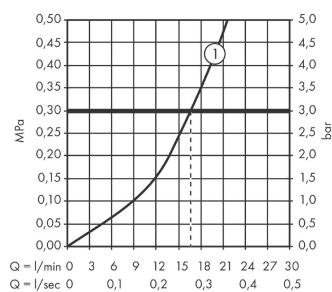

Ecostat Comfort
opbouw douchethermostaat
 Finish: **Mat wit** Artikelnummer: **13116700**

Beschrijving

- EcoStop-knop begrenst het waterverbruik op 10 l/min
- thermostaatkardoes, keramische stopkraan 180°
- maximale doorstroomhoeveelheid bij 3 bar: 17 l/min
- Veiligheidsblokkering bij 40°C
- temperatuurbegrenzing instelbaar
- metaal
- hartafstand: 150 ± 12 mm
- aansluiting: S-aansluitingen, G½
- vuilfilter inbegrepen
- Kiwa K11292_Thermostatic Mixers EN1111

Artikeldetails

Vrijblijvende advies
 verkoopprijs excl. BTW 352,85 €

Vrijblijvende advies
 verkoopprijs incl. BTW 426,95 €

Technologie

Designprijzen

Productfoto

Maattekening

Doorstroomdiagram