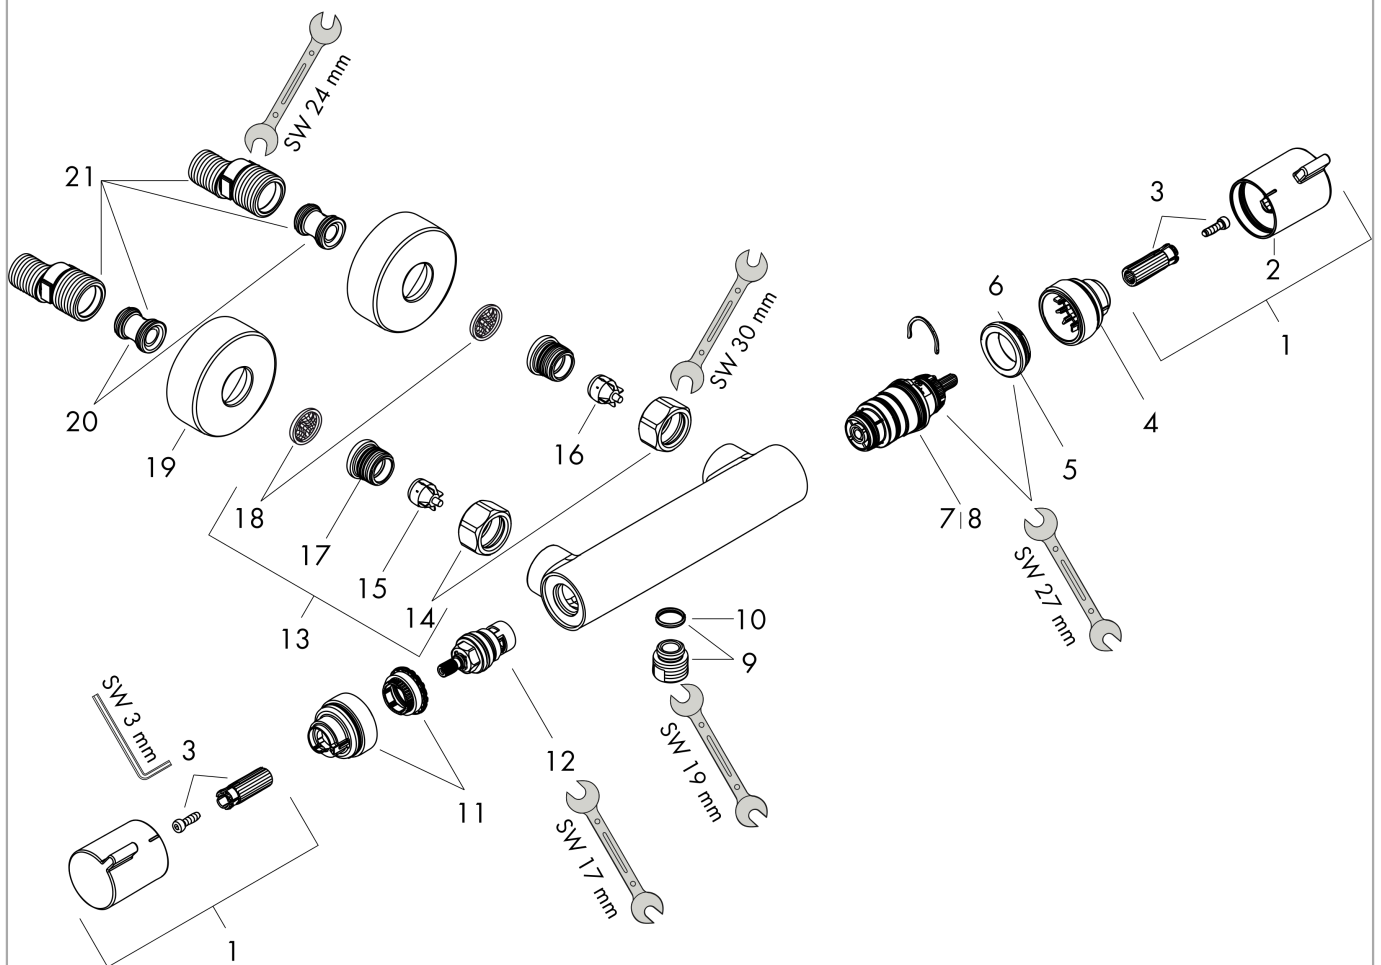

Ecostat Comfort
opbouw douchethermostaat
 Finish: **Mat wit** Artikelnummer: **13116700**

Beschrijving

- EcoStop-knop begrenst het waterverbruik op 10 l/min
- thermostaatkardoes, keramische stopkraan 180°
- maximale doorstroomhoeveelheid bij 3 bar: 17 l/min
- Veiligheidsblokkering bij 40°C
- temperatuurbegrenzing instelbaar
- metaal
- hartafstand: 150 ± 12 mm
- aansluiting: S-aansluitingen, G½
- vuilfilter inbegrepen
- Kiwa K11292_Thermostatic Mixers EN1111

Shower outlet with 1B-resistance

Ecostat Comfort
opbouw douchethermostaat
 Finish: **Mat wit** Artikelnummer: **13116700**

Explosietekening

Bouwjaar: >07/19

Ecostat Comfort
opbouw douchethermostaat
 Finish: **Mat wit** Artikelnummer: **13116700**

Reserveonderdelenlijst

Bouwjaar: >07/19

Regel	Beschrijving	Artikelnummer	Prijs incl. BTW	VE
1	greep	95836700	44,89 €	1
2	drukknop	92848700	7,38 €	1
3	greepadapter m. schroef	95843000	8,11 €	1
4	aanslagring	95839000	17,91 €	1
5	moer	98913000	17,91 €	1
6	O-ring 26x1,5	98390000	2,90 €	1
7	temperatuur regeleenheid	98282000	99,58 €	1
8	regeleenheid voor verwisselde aansluitingen	92373000	247,57 €	1
9	aansluiting	95392700	26,26 €	1
10	O-ring 14x2	98129000	2,90 €	1
11	aanslagring	95841000	17,91 €	1
12	bovendeel	94149000	27,95 €	1
13	koppelingenset	94285700	102,49 €	1
14	moeren set	96157700	44,89 €	1
15	terugslagklep (drukbestendig tot 2 MPa)	93136000	27,95 €	1
16	terugslagklep	96737000	27,95 €	1
17	O-ring 17x1,5	98137000	2,90 €	1
18	zeefdichting	96922000	8,11 €	1
19	rozet Ø 68 mm	96467700	26,26 €	1
20	S-koppelingenset (±12 mm)	94140000	44,65 €	1
21	slagdemper	96429000	4,96 €	1
a	remschijf	92469000	8,11 €	1