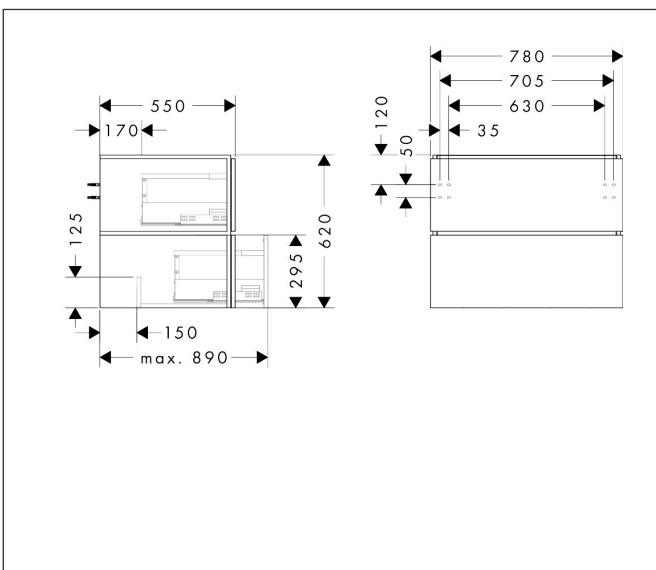

Merk	hansgrohe
Artikelnaam	Xilesa E badmeubel 780/550 met 2 lades PushOpen voor consoles voor waskom/ geslepen wastafel
Art.nr.	54300700
Oppervlakte	mat wit
Netto prijs	956,97 EUR

Product foto

Kenmerken

- basismateriaal meubels: vezelplaat van gemiddelde dichtheid (MDF)
- oppervlaktemateriaal meubels: lak
- MoistureProof: duurzaam materiaal dat lang mooi blijft
- met zijgreepopening
- open via PushOpen-functie
- type opening: volledig uittrekbaar
- 2 lades
- SoftClose, voor vloeiend en zacht sluiten
- wandmontage
- montagevoorwaarde: voorgemonteerd
- met bevestigingsmateriaal
- opbouwwascom/opzetwastafel geslepen en console moeten apart worden besteld
- ruimtebesparende sifon (#54235000) is nodig voor de installatie en moet afzonderlijk worden besteld

Maat tekeningen

Technologie

Certificaat

Merk	hansgrohe
Artikelnaam	Xilesa E badmeubel 780/550 met 2 lades PushOpen voor consoles voor waskom/ geslepen wastafel
Art.nr.	54300700
Oppervlakte	mat wit
Netto prijs	956,97 EUR

Benodigde onderdelen (naar keuze)

Product foto	Artikelnaam	Art.nr.	Prijs
	hansgrohe console 780/550 met uitsparing in het midden voor geslepen opzetwastafel	54269700	189,82
	hansgrohe console 780/550 met uitsparing in het midden voor waskom zonder kraangat	54275700	189,82