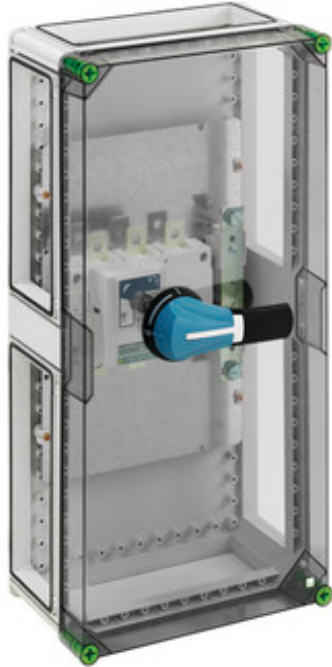

GTE 425

GTE 425

Behuizing met scheidingschakelaar

CUSTOMIZABLE

320 x 640 x 179 mm
Artikelnummer: 03242501

Lastschakelaarbehuizing - Industrie kwaliteit IQ - met externe bediening, vergrendelbaar, 1 x lastschakelaar 250A, 3-polig schakelend, schroefaansluiting M10, PE/N-klem M10, incl. 4 x koppelstuk voor behuizingen (GGV)

met transparant deksel

Technische gegevens

Afmetingen

Breedte:	320 mm
Lengte:	640 mm
Hoogte:	179 mm

Materiaal

Kast:	Polycarbonaat, glasvezelversterkt
Deksel:	Polycarbonaat
Dichting:	Polyurethaan
Dekselschroef:	Polyamide 6, glasvezelversterkt

Andere eigenschappen

Beschermingsniveau:	II
doorslagspanning AC:	690 V
Nominale stroom:	250 A

BEHUIZING MET SCHEIDINGSSCHAKELAAR

GTE 425

doorslagspanning DC:	1000 V
Koppelbaar:	Ja
PVC-vrij:	Ja
Zware metalen-vrij:	Ja
Siliconenvrij:	Ja
Beschermingsgraad:	IP65 - conform EN 60529 / DIN VDE 0470-1
Max. relatieve vochtigheid bij 25° C (kortdurend):	95%
Max. relatieve vochtigheid bij 40° C:	50%
Omgevingstemp. (24-uurs):	35 °C
Omgevingstemp. (maximaal):	40 °C
Omgevingstemp. (minimaal):	-25 °C
Weerbestendig:	Ja