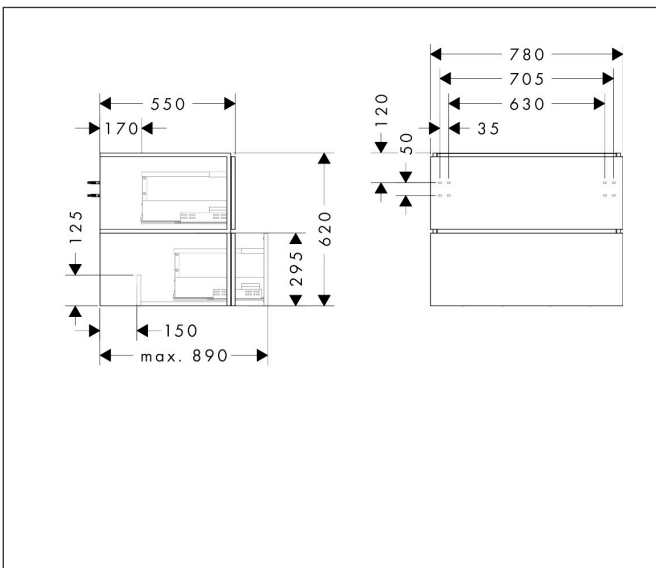

Merk	hansgrohe
Artikelnaam	Xilesa E badmeubel 780/550 met 2 lades PushOpen voor consoles voor waskom/geslepen wastafel
Art.nr.	54300760
Oppervlakte	Slate Matt Grey
Netto prijs	956,97 EUR

Product foto

Kenmerken

- basismateriaal meubels: vezelplaat van gemiddelde dichtheid (MDF)
- oppervlaktemateriaal meubels: lak
- MoistureProof: duurzaam materiaal dat lang mooi blijft
- met zijgreepopening
- open via PushOpen-functie
- type opening: volledig uittrekbaar
- 2 lades
- SoftClose, voor vloeiend en zacht sluiten
- wandmontage
- montagevoorwaarde: voorgemonteerd
- met bevestigingsmateriaal
- opbouwwascom/opzetwastafel geslepen en console moeten apart worden besteld
- ruimtebesparende sifon (#54235000) is nodig voor de installatie en moet afzonderlijk worden besteld

Maat tekeningen

Technologie

Certificaat

Merk	hansgrohe
Artikelnaam	Xilesa E badmeubel 780/550 met 2 lades PushOpen voor consoles voor waskom/ geslepen wastafel
Art.nr.	54300760
Oppervlakte	Slate Matt Grey
Netto prijs	956,97 EUR

Benodigde onderdelen (naar keuze)

Product foto	Artikelnaam	Art.nr.	Prijs
	hansgrohe console 780/550 met uitsparing in het midden voor geslepen opzetwastafel	54269760	189,82
	hansgrohe console 780/550 met uitsparing in het midden voor waskom zonder kraangat	54275760	189,82