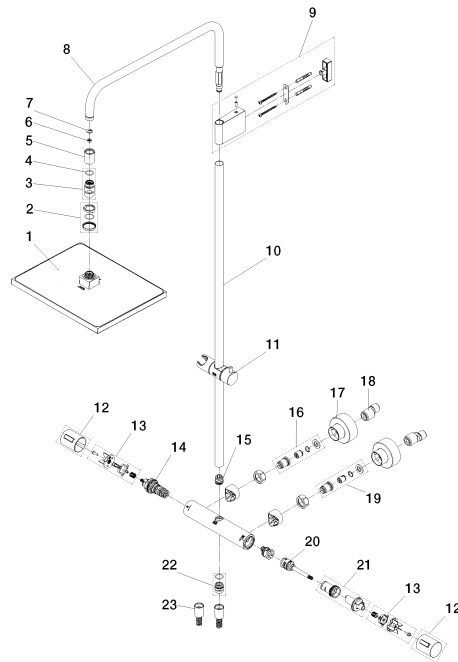

Showerpipe mit Brause-Thermostat ohne Handbrause FlowReduce 300 mm - SERIENSPEZIFISC
Champagne gebürstet (22kt Gold)

34 463 980 Produktversion ab 01.11.2025

Ersatzteile für die
anderen
Oberflächenvarianten
finden Sie hier:
Chrom

Showerpipe mit Brause-Thermostat ohne Handbrause FlowReduce 300 mm - SERIENSPEZIFISC Champagne gebürstet (22kt Gold)

34 463 980 Produktversion ab 01.11.2025

Ersatzteilstückliste

Nr.	Artikelnummer	Benennung	Verbaumenge	Lieferzeit
9	90 17 20 315 00-46	Halter Wandhalter komplett - Champagne gebürstet (22kt Gold)	1,00	30
19	90 31 20 540 00 90	Anschluss Sitz mit Rückflussverhinderer rechts -	1,00	2
16	90 31 20 530 00 90	Anschluss Sitz mit Rückflussverhinderer links -	1,00	2
22	90 31 20 516 00-46	Nippel M20 x 1,5 x 1/2" - Champagne gebürstet (22kt Gold)	1,00	30
7	09 16 01 014 90	Ring Sicherungsring Ø 15 x 1 mm -	1,00	2
18	04 11 04 030 00 90	S-Anschluss mit Schalldämpfer und Dichtung 1 Paar G1/2 x G3/4 -	1,00	2
13	90 12 12 072 00 90	Aufnahme für Thermostatgriff Ø 15 x 12 mm -	2,00	2
12	90 17 33 030 01-46	Griff für Thermostat Ø 41 x 50 mm - Champagne gebürstet (22kt Gold)	2,00	30
8	90 28 22 613 00-46	Auslauf Ø 21 x 235 x 471 mm - Champagne gebürstet (22kt Gold)	1,00	30
21	90 30 40 018 00 90	Adapter für Umstellung -	1,00	2
10	90 28 22 612 00-46	Rohr Ø 20 x 911,5 mm - Champagne gebürstet (22kt Gold)	1,00	30
4	09 14 10 116 90	O-Ring EPDM 70 17,17 x 1,78 mm -	1,00	2
20	90 15 02 071 03 90	Umstellung 25 x 25 x 102 mm -	1,00	2
3	90 18 40 260 00-46	Kugelgelenk mit Rohrbelüfter - Champagne gebürstet (22kt Gold)	1,00	30
23	90 30 02 090 00-46	Schlauch	1,00	-
Ersatzteil nicht mehr bestellbar, bitte bestellen Sie den Nachfolgeartikel				
6	09 23 01 165 90	Durchflussbegrenzer hellblau 7 l/min. -	1,00	2
5	90 21 02 029 00-46	Haube/Hülse für Regenbrause - Champagne gebürstet (22kt Gold)	1,00	30
14	90 15 02 071 00 90	Thermostatkartusche -	1,00	2
15	90 24 03 540 01 90	Nippel Anschlussnippel M20 x 1,5 -	1,00	2
1	90 12 05 129 00-46	Regenbrause eckig US 300 x 240 mm - Champagne gebürstet (22kt Gold)	1,00	30
17	90 31 20 512 00-46	Rosette zweiteilig 1 Paar - Champagne gebürstet (22kt Gold)	2,00	30
2	90 23 10 096 00 90	Ringsatz für Regenbrause -	1,00	2
11	90 30 12 530 03-46	Schieber für Brausegarnituren (2. Generation) Ø 23,5 mm - Champagne gebürstet (22kt Gold)	1,00	30