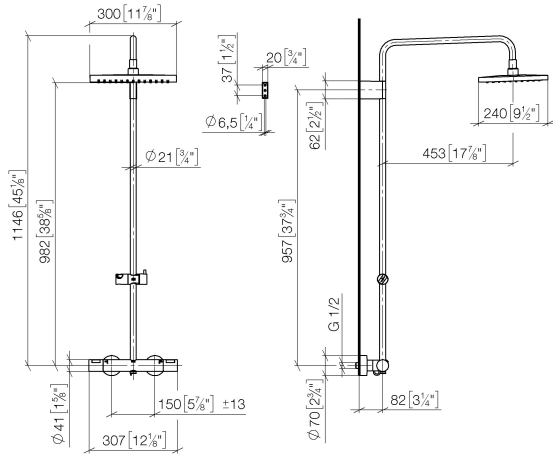

Bedienelement:

- Drehumstellung mit Mengenregulierung und Absperrfunktion
- mit FlowReduce-Funktion
- Metallbrauseschlauch 1750 mm mit integriertem Verdrehschutz
- Wandrohr mit Schieber

Technische Daten:

- Ausladung Standbrause 453 mm
- Höhe Armatur bis Regenbrause (Unterkante) 982 mm
- Höhe Armatur bis Oberkante Bogen 1170 mm
- Schubrosetten Ø 70 mm
- Stichmaß 150 mm ± 13 mm
- Rohrdurchmesser 20 mm
- Anschluss 1/2"

**Showerpipe mit Brause-Thermostat ohne Handbrause FlowReduce 300 mm - SERIENSPEZIFISC
Champagne gebürstet (22kt Gold)**

34 463 980 Produktversion ab 01.11.2025
mm [inches]

Durchflussdiagramm

Codes & Standards

EN 1717

Showerpipe mit Brause-Thermostat ohne Handbrause FlowReduce 300 mm - SERIENSPEZIFISC Champagne gebürstet (22kt Gold)

34 463 980 Produktversion ab 01.11.2025

Zertifikate und Nachhaltigkeit

EPD-DOR-20230287 Belgaqua_25-342-2