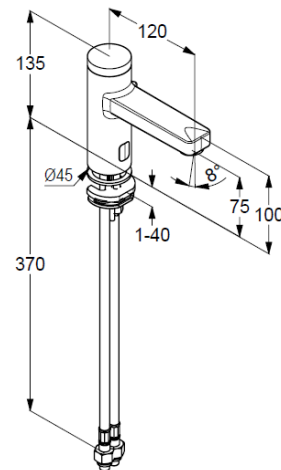

## Technische Daten/ Technical Data

KLUDI ZENTA SL  
elektronische Waschtisch-Armatur  
DN 15

Artikel- Nr.: 3810005WR

Oberfläche:  
05 chrom

Artikeltext  
Hersteller KLUDI GmbH & Co. KG  
Typ: KLUDI ZENTA SL  
elektronische Waschtisch-Armatur  
Artikel- Nr.: 3810005WR

elektronische Waschtisch-Armatur  
mit 6V Lithium Batterie CR-P2  
Batterie extern  
automatische Sensoreinmessung  
Auslösung über Infrarot Doppelsensorik  
optische Gegenstandserfassung  
maximale Fließzeit ca. 2 Minuten  
Schutzart IP65  
1-Loch Montage  
Mischwelle mit Temperaturwählgriff  
Strahlregler, S-Pointer M24 PCA  
eigensicher gegen Rückfließen  
Durchflussmenge bei 3 bar 1,9 l/min.  
flexible Druckschläuche G3/8 DVGW zugelassen  
mit integrierten Rückflussverhinderern  
Siebdichtung  
Schnell-Montagesystem  
EU-Taxonomie: max. 6 l/min. -  
wesentlicher Beitrag (SC) möglich

### Produktabbildung/ Product picture

### Maßzeichnung/ Dimensional drawing