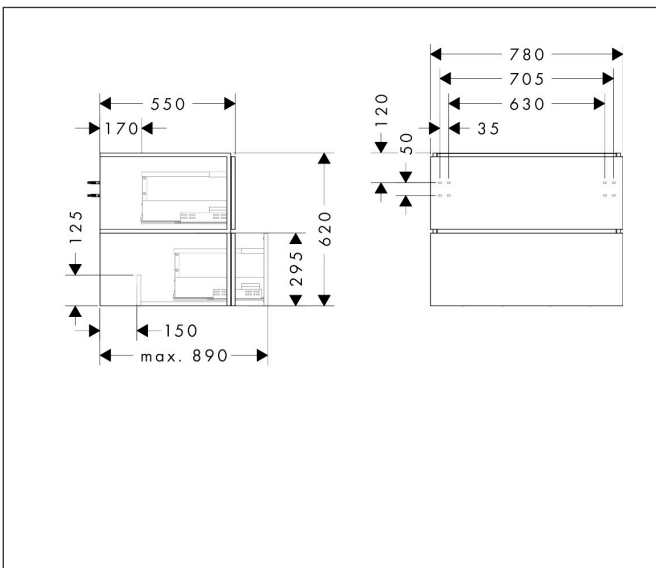

Merk	hansgrohe
Artikelnaam	Xilesa E badmeubel 780/550 met 2 lades PushOpen voor consoles voor waskom/ geslepen wastafel
Art.nr.	54300780
Oppervlakte	Sand Matt Beige
Netto prijs	956,97 EUR

Product foto

Kenmerken

- basismateriaal meubels: vezelplaat van gemiddelde dichtheid (MDF)
- oppervlaktemateriaal meubels: lak
- MoistureProof: duurzaam materiaal dat lang mooi blijft
- met zijgreepopening
- open via PushOpen-functie
- type opening: volledig uittrekbaar
- 2 lades
- SoftClose, voor vloeiend en zacht sluiten
- wandmontage
- montagevoorwaarde: voorgemonteerd
- met bevestigingsmateriaal
- opbouwwascom/opzetwastafel geslepen en console moeten apart worden besteld
- ruimtebesparende sifon (#54235000) is nodig voor de installatie en moet afzonderlijk worden besteld

Maat tekeningen

Technologie

Certificaat

Merk	hansgrohe
Artikelnaam	Xilesa E badmeubel 780/550 met 2 lades PushOpen voor consoles voor waskom/ geslepen wastafel
Art.nr.	54300780
Oppervlakte	Sand Matt Beige
Netto prijs	956,97 EUR

Benodigde onderdelen (naar keuze)

Product foto	Artikelnaam	Art.nr.	Prijs
	hansgrohe console 780/550 met uitsparing in het midden voor geslepen opzetwastafel	54269780	189,82
	hansgrohe console 780/550 met uitsparing in het midden voor waskom zonder kraangat	54275780	189,82