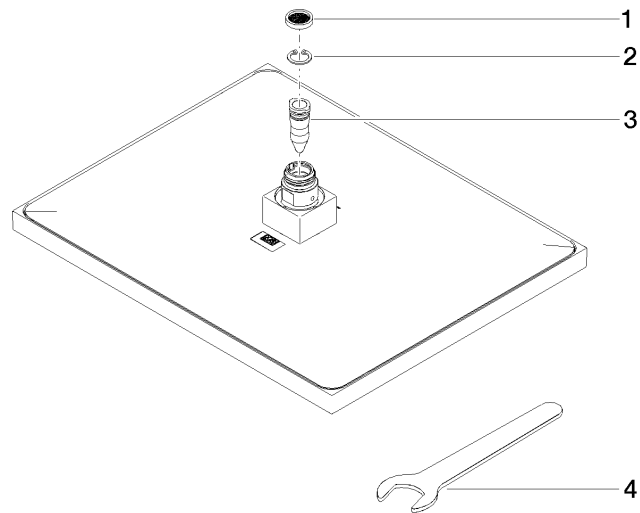

Regenbrause eckig 300 x 240 mm - Platin

04 12 05 063 11

Regenbrause eckig 300 x 240 mm - Platin

04 12 05 063 11

Regenbrause eckig 300 x 240 mm - Platin

04 12 05 063 11

Regenbrause eckig 300 x 240 mm - Platin

04 12 05 063 11

Regenbrause eckig 300 x 240 mm - Platin

04 12 05 063 11

Ersatzteilstückliste

Nr.	Artikelnummer	Benennung	Verbaumenge	Lieferzeit
	09 23 01 075 90	Siebichtung Ø 18 x 3,5 mm -	4	2