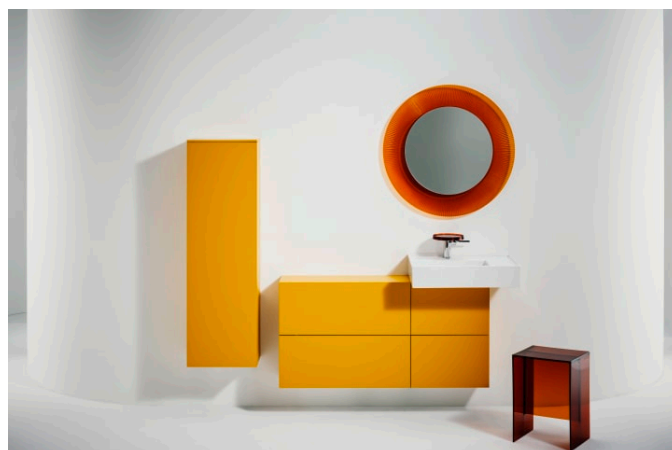

KARTELL LAUFEN

Hoge kast met 1 deur, links draaiend, 4 glasplanken

AFMETINGEN

Lengte	400 mm
Breedte	270 mm
Hoogte	1300 mm

KLEUR EN AFWERKING

 645 Grey blue

Deuren en laden combinatie : 1 deur

Structuur meubelen : Lades

Verstelbare poten

Netto gewicht / kg : 25,5

Type installatie : Wandhangend

Kartell LAUFEN

Designelementen met veelzijdige, veelkleurige dimensies. Een nieuw, compleet badkamerproject geïnspireerd door het iconische design van Kartell, gecombineerd met de kwaliteit van Laufen. Aan de ene kant Kartell: Italiaans, creatief, kleurrijk en iconisch. Dit familiebedrijf drukte in zijn ruim 60-jarig bestaan zijn stempel op de designgeschiedenis en bracht in meubilair een radicale verandering teweeg met het gebruik van kunststof materialen. Aan de andere kant Laufen: Zwitsers, strak en betrouwbaar. Met meer dan 125 jaar toewijding aan cultuur in de badkamer en innovatie in de productie van keramisch sanitair. Doordat beide ondernemingen veel belang hechten aan continu onderzoek, duurde de gezamenlijke ontwikkeling van dit geweldige innovatieproject ruim drie jaar. De link tussen deze twee spelers zijn de met awards onderscheiden ontwerpers Ludovica+Roberto Palomba, zelf toonaangevend op het gebied van badkamerdesign.