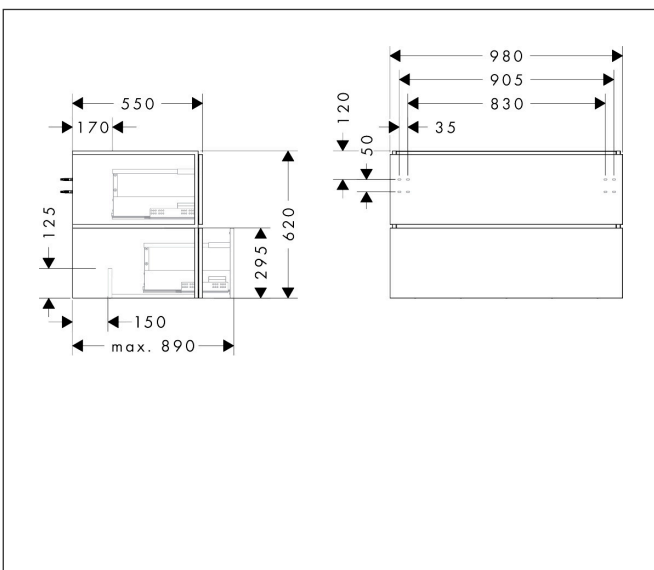

Merk	hansgrohe
Artikelnaam	<b>Xilesa E</b> badmeubel 980/550 met 2 lades voor consoles voor waskom/geslepen wastafel
Art.nr.	54301550
Oppervlakte	Cashmere Oak
Netto prijs	896,31 EUR

## Kenmerken

- basismateriaal meubels: 3-laags spaanplaat met hoge dichtheid
- oppervlaktemateriaal meubels: melamine directe coating
- MoistureProof: duurzaam materiaal dat lang mooi blijft
- met zijgreepopening
- type opening: volledig uittrekbaar
- 2 lades
- SoftClose, voor vloeiend en zacht sluiten
- wandmontage
- montagevoorwaarde: voorgemonteerd
- met bevestigingsmateriaal
- opbouwwascom/opzetwastafel geslepen en console moeten apart worden besteld
- ruimtebesparende sifon (#54235000) is nodig voor de installatie en moet afzonderlijk worden besteld

## Maat tekeningen

## Certificaat

Merk	hansgrohe
Artikelnaam	<b>Xilesa E</b> badmeubel 980/550 met 2 lades voor consoles voor waskom/geslepen wastafel
Art.nr.	54301550
Oppervlakte	Cashmere Oak
Netto prijs	896,31 EUR