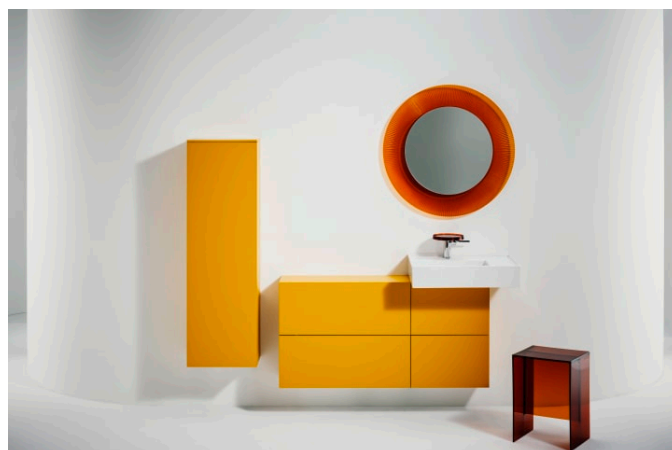

## KARTELL LAUFEN

**Armoire haute avec 1 porte, charnières à gauche, 4 étagères en verre**

## DIMENSIONS

Longueur	400 mm
Largeur	270 mm
Hauteur	1300 mm

## COULEUR ET FINITION

 645 Gris-bleu

Combinaison des portes et des tiroirs : 1

Porte

Pieds réglables

Poids net / kg : 25,5

Structure du meuble : Tiroirs

Type d'installation : Suspendu