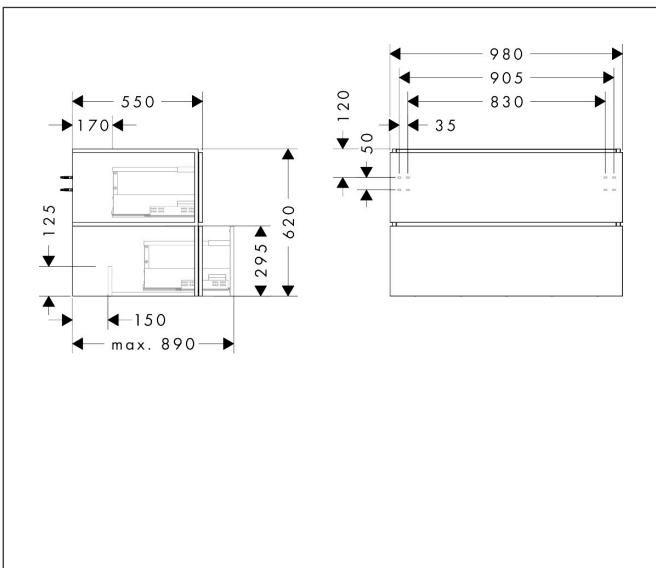

Merk	hansgrohe
Artikelnaam	<b>Xilesa E</b> badmeubel 980/550 met 2 lades voor consoles voor waskom/geslepen wastafel
Art.nr.	54301700
Oppervlakte	mat wit
Netto prijs	896,31 EUR

## Maat tekeningen

## Certificaat

Merk	hansgrohe
Artikelnaam	<b>Xilesa E</b> badmeubel 980/550 met 2 lades voor consoles voor waskom/geslepen wastafel
Art.nr.	54301700
Oppervlakte	mat wit
Netto prijs	896,31 EUR