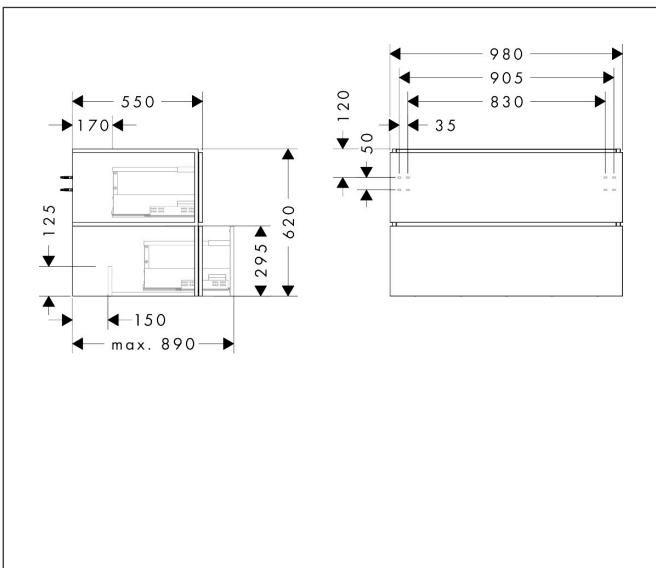

Merk	hansgrohe
Artikelnaam	Xilesa E badmeubel 980/550 met 2 lades voor consoles voor waskom/geslepen wastafel
Art.nr.	54301760
Oppervlakte	Slate Matt Grey
Netto prijs	896,31 EUR

Product foto

Kenmerken

- basismateriaal meubels: vezelplaat van gemiddelde dichtheid (MDF)
- oppervlaktemateriaal meubels: lak
- MoistureProof: duurzaam materiaal dat lang mooi blijft
- met zijgreepopening
- type opening: volledig uittrekbaar
- 2 lades
- SoftClose, voor vloeiend en zacht sluiten
- wandmontage
- montagevoorwaarde: voorgemonteerd
- met bevestigingsmateriaal
- opbouwwascom/opzetwastafel geslepen en console moeten apart worden besteld
- ruimtebesparende sifon (#54235000) is nodig voor de installatie en moet afzonderlijk worden besteld

Maat tekeningen

Technologie

Certificaat

Merk	hansgrohe
Artikelnaam	Xilesa E badmeubel 980/550 met 2 lades voor consoles voor waskom/geslepen wastafel
Art.nr.	54301760
Oppervlakte	Slate Matt Grey
Netto prijs	896,31 EUR

Benodigde onderdelen (naar keuze)

Product foto	Artikelnaam	Art.nr.	Prijs
	hansgrohe console 980/550 met uitsparing in het midden voor geslepen opzetwastafel	54270760	222,39
	hansgrohe console 980/550 met uitsparing in het midden voor waskom zonder kraangat	54276760	222,39