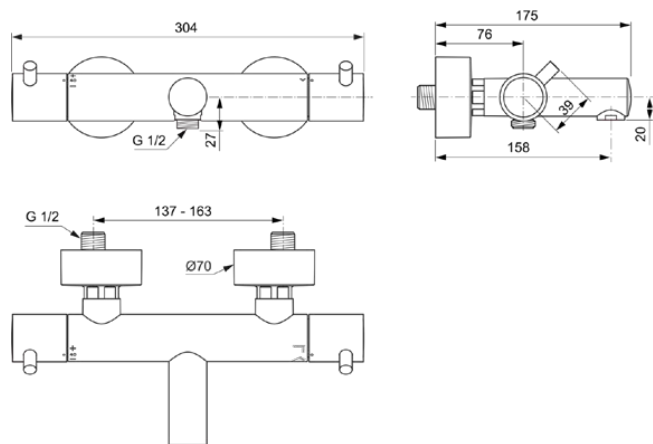

## A7588A2

CERATHERM T125 | Bad/douchemengkraan 304x181x74 mm, 164 mm sprong uitloop in brushed gold afwerking, 22.0 l/min (3 bar) | Thermostatische functie, Water- en energiebesparend, Veiligheidsstop, PVD technologie

### Algemene informatie

Productcategorie:	Bad/douchemengkranen
Producttype:	Bad/douchemengkraan
Merk:	Ideal Standard
Collectie:	CERATHERM T125
Ontwerper:	Ideal Standard
Colour:	A2 - Brushed Gold
Afwerking van het oppervlak:	satijn
Hoogte (mm):	74
Breedte (mm):	304
Lengte / sprong (mm):	181
Bevestigingswijze:	S-koppelingen
Nettogewicht (kg):	2.58
EAN-code:	4015413354165

### Product specificaties

Aantal rozetten:	2
Aantal grepen:	2
Kleurcode:	A2
Kleuromschrijving:	brushed gold
Cool Body Technologie:	Nee
Afsluitbare S-koppelingen:	Nee
Instelbare spoeltijd:	Nee
Positie greep:	Zijkant
Lagedrukmodel:	Nee
Materiaal:	Metaal
Materiaalkwaliteit:	Messing
Maximale volumestroom bij 3 bar (l/min):	22.0
Maximale volumestroom bij 3 bar (l/min) voor alle uitgangen:	22/20
Max. debiet bij 3 bar (l) voor handdouche:	22