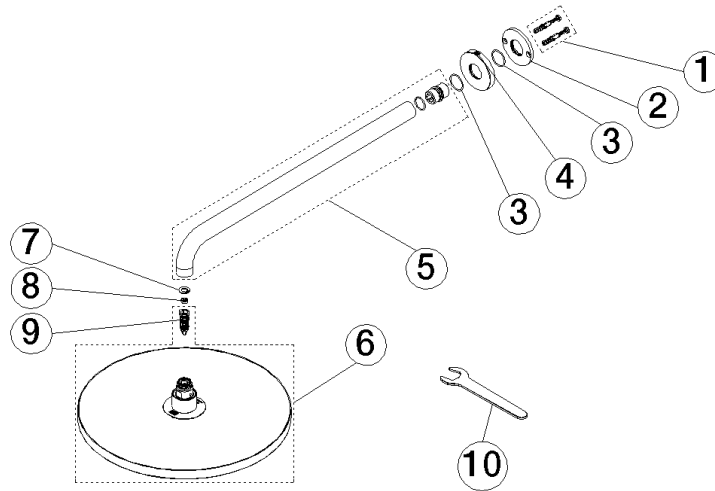

**Technische Daten:**

- Ausladung 450 mm
- Rosette Ø 60 mm
- Anschluss 1/2"

**Hinweise:**

- Dieses Produkt leistet einen Beitrag zur Erfüllung der Vorgaben von nachhaltigen Gebäudezertifizierungen, z.B. LEED®, BREEAM®, DGNB

**Empfohlenes Zubehör**

**UP-Wandwinkel -**

35 085 970 90

- Min. Einbautiefe 90 mm
- Max. Einbautiefe 163 mm

28 676 970 Produktversion ab 01.04.2025  
mm [inches]

Durchflussdiagramm

### Ersatzteilstückliste

Nr.	Artikelnummer	Benennung	Verbaumenge	Lieferzeit
8	09 23 01 102 90	Durchflussbegrenzer Ø 9,6 x 4,6 mm, 6,8 l/min. -	1,00	2
3	09 14 10 150 90	O-Ring 23 x 1,5 mm -	2,00	2
4	09 27 97 015-47	Rosette DB Logo Ø 60 x 9 mm - Champagne (22kt Gold)	1,00	30
2	09 17 20 120 90	Anschluss Ø 56,50 x 5 mm -	1,00	2
1	04 30 31 032 00 90	Befestigungssatz Schraube 4 x 35 mm -	1,00	2
6	90 12 05 096 00-47	Regenbrause rund Ø 300 mm - Champagne (22kt Gold)	1,00	30
5	90 11 03 070 00-47	Rohr 462 x 61 x 24 mm - Champagne (22kt Gold)	1,00	30
9	90 18 40 278 00 90	Rohrbelüfter Ø 14 x 37,5 mm, 7 l/min. -	1,00	2
10	90 30 09 069 00 90	Montageschlüssel -	1,00	2
7	09 16 01 014 90	Ring Sicherungsring Ø 15 x 1 mm -	1,00	2