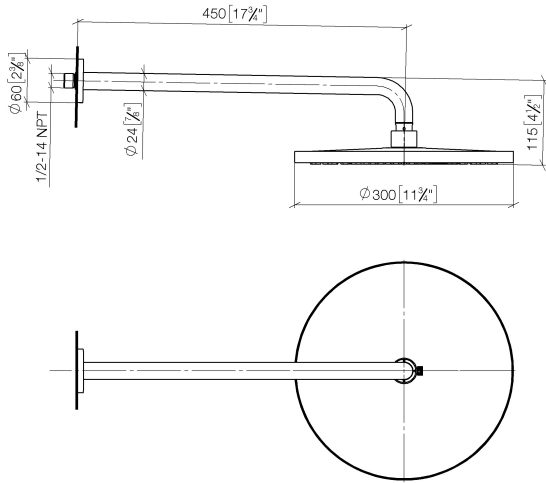

**Regenbrause mit Wandanbindung FlowReduce 300 mm - Champagne (22kt Gold)**

SERIENSPEZIFISC  
,,

28 676 970 Produktversion ab 01.04.2025

- Regenbrause Ø 300 mm
- Material Regenbrause: Metall
- PURE RAIN, Durchfluss max. 6,8 l/min (bei 3 Bar)
- Funktion ab: 6 l/min
- mit Leerlauf-Funktion
- mit Antikalk-System

**Technische Daten:**

- Ausladung 450 mm
- Rosette Ø 60 mm
- Anschluss 1/2"

**Hinweise:**

- Dieses Produkt leistet einen Beitrag zur Erfüllung der Vorgaben von nachhaltigen Gebäudezertifizierungen, z.B. LEED®, BREEAM®, DGNB

**Empfohlenes Zubehör**

**UP-Wandwinkel -**

35 085 970 90

- Min. Einbautiefe 90 mm
- Max. Einbautiefe 163 mm

28 676 970 Produktversion ab 01.04.2025  
mm [inches]

Durchflussdiagramm

### Ersatzteilstückliste

Nr.	Artikelnummer	Benennung	Verbaumenge	Lieferzeit
8	09 23 01 102 90	Durchflussbegrenzer Ø 9,6 x 4,6 mm, 6,8 l/min. -	1,00	2
3	09 14 10 150 90	O-Ring 23 x 1,5 mm -	2,00	2
4	09 27 97 015-47	Rosette DB Logo Ø 60 x 9 mm - Champagne (22kt Gold)	1,00	30
2	09 17 20 120 90	Anschluss Ø 56,50 x 5 mm -	1,00	2
1	04 30 31 032 00 90	Befestigungssatz Schraube 4 x 35 mm -	1,00	2
6	90 12 05 096 00-47	Regenbrause rund Ø 300 mm - Champagne (22kt Gold)	1,00	30
5	90 11 03 070 00-47	Rohr 462 x 61 x 24 mm - Champagne (22kt Gold)	1,00	30
9	90 18 40 278 00 90	Rohrbelüfter Ø 14 x 37,5 mm, 7 l/min. -	1,00	2
10	90 30 09 069 00 90	Montageschlüssel -	1,00	2
7	09 16 01 014 90	Ring Sicherungsring Ø 15 x 1 mm -	1,00	2