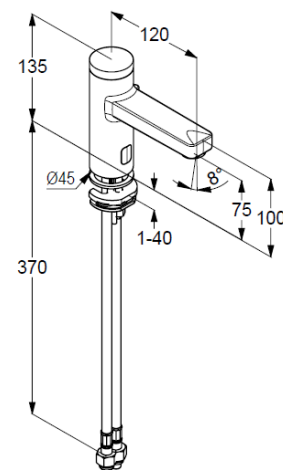

Schutzart IP65

1-Loch Montage

Mischwelle mit Temperaturwählgriff

Strahlregler M24 PCA

eigensicher gegen Rückfließen

Durchflussmenge bei 3 bar 3,5 l/min.

flexible Druckschläuche G3/8 DVGW zugelassen

mit integrierten Rückflussverhinderern

### Produktabbildung/ Product picture

### Maßzeichnung/ Dimensional drawing