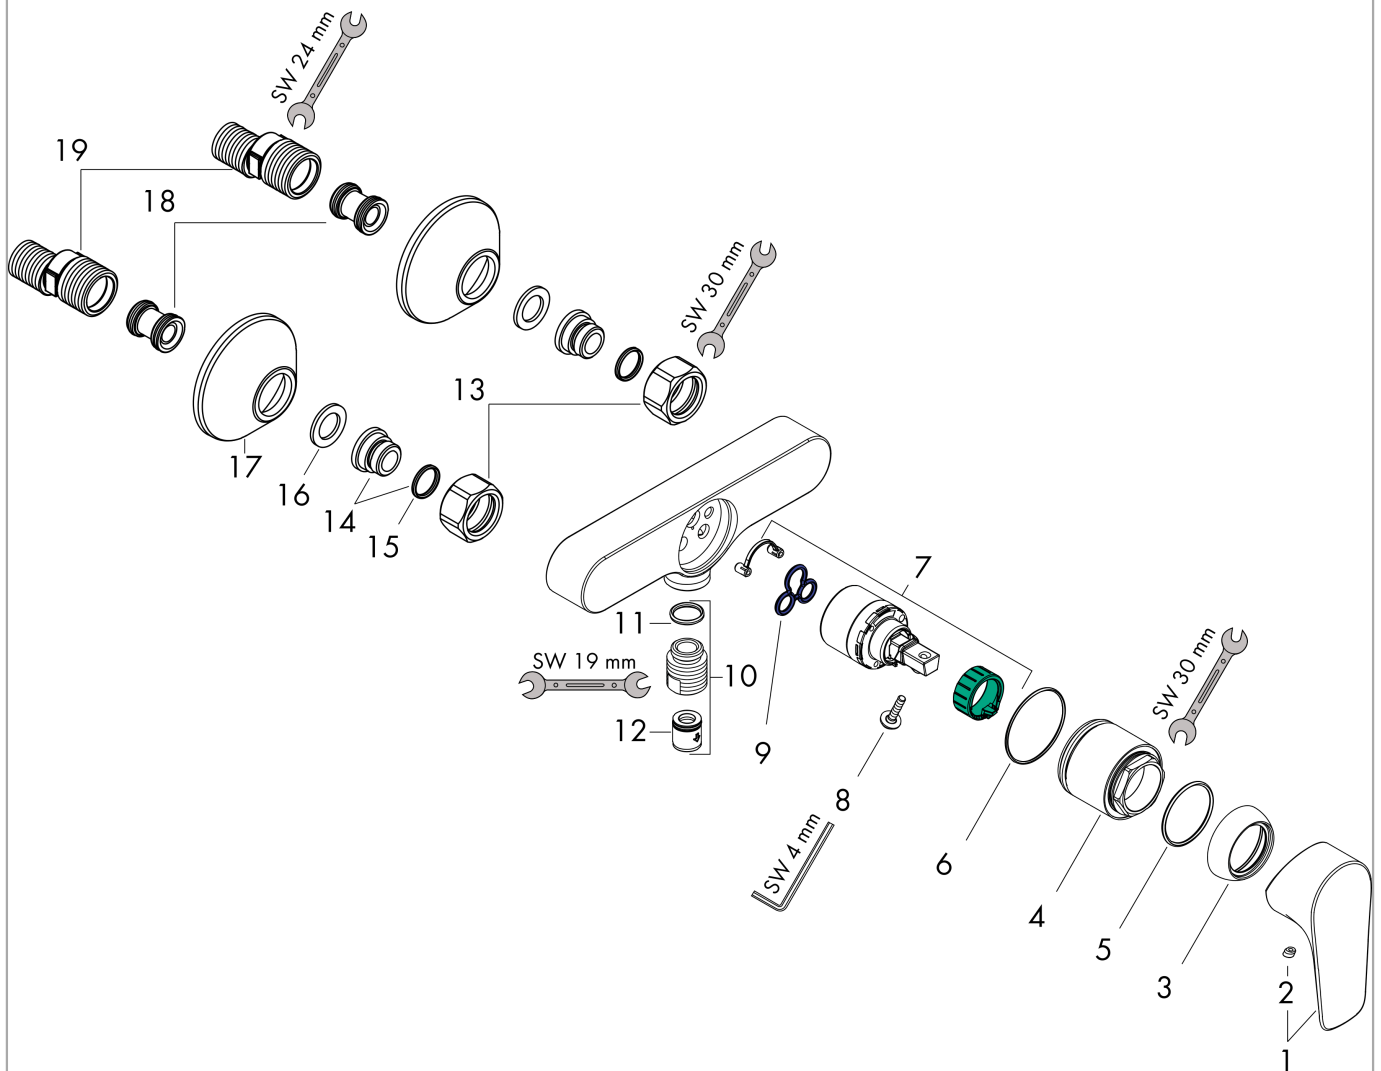

Talis E

ééngreeps douchemengkraan opbouw

Finish: **Mat zwart** Artikelnummer: **71760670**

Beschrijving

- 1 functie
- installatie met hartafstand 150 ± 12 mm
- maximale doorstroomhoeveelheid bij 3 bar: 22 l/min
- keramisch kardoes
- temperatuurbegrenzing instelbaar
- terugslagklep
- slangaansluiting DN15

Artikeldetails

Vrijblijvende advies
verkoopprijs excl. BTW 267,00 €

Vrijblijvende advies
verkoopprijs incl. BTW 323,07 €

Designprijzen

Productfoto

Maattekening

Doorstroomdiagram

Talis E
ééngreeps douchemengkraan opbouw
 Finish: **Mat zwart** Artikelnummer: **71760670**

Explosietekening

Bouwjaar: >08/19

Talis E**ééngreeps douchemengkraan opbouw**Finish: **Mat zwart** Artikelnummer: **71760670****Reserveonderdelenlijst**

Bouwjaar: >08/19

Regel	Beschrijving	Artikelnummer	Prijs incl. BTW	VE
1	greep	92666670	44,89 €	1
2	greepstop	96338000	2,90 €	1
3	afdekkap	97406670	26,26 €	1
4	moer	97977670	51,79 €	1
5	O-Ring 32x2	98193000	2,90 €	1
6	O-ring 33x1,5	98164000	2,90 €	1
7	kardoes compl.	92730000	55,90 €	1
8	borgschroef	95140000	4,96 €	1
9	dichting	95008000	8,11 €	1
10	muuraansluitbocht	96044670	20,21 €	1
11	O-ring 14x2	98129000	2,90 €	1
12	terugslagklepset DW 15	94074000	14,04 €	1
13	moeren set	96157670	44,89 €	1
14	aansluiting	97220000	14,04 €	1
15	O-ring 15x2	98163000	2,90 €	1
16	zeefdichting	96922000	8,11 €	1
17	rozet Ø 70 mm	94135670	16,70 €	1
18	slagdemper	96429000	4,96 €	1
19	S-koppelingenset (±12 mm)	94140000	44,65 €	1