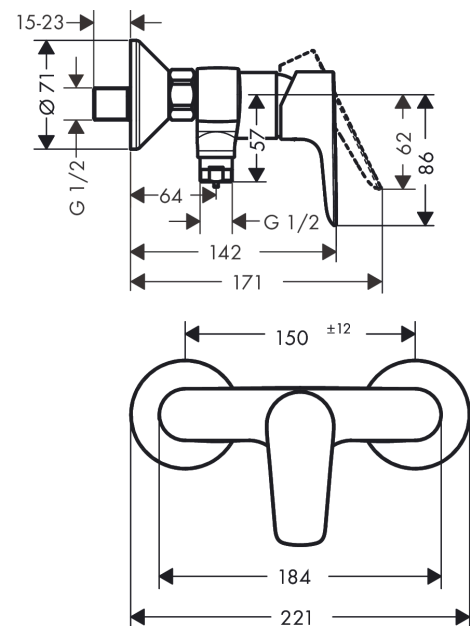

Talis E

ééngreeps douchemengkraan opbouw

Finish: **Mat zwart** Artikelnummer: **71760670**

Beschrijving

- 1 functie
- installatie met hartafstand 150 ± 12 mm
- maximale doorstroomhoeveelheid bij 3 bar: 22 l/min
- keramisch kardoes
- temperatuurbegrenzing instelbaar
- terugslagklep
- slangaansluiting DN15

Artikeldetails

Vrijblijvende advies
verkoopprijs excl. BTW 267,00 €

Vrijblijvende advies
verkoopprijs incl. BTW 323,07 €

Designprijzen

Productfoto

Maattekening

Doorstroomdiagram

Talis E
ééngreeps douchemengkraan opbouw
 Finish: **Mat zwart** Artikelnummer: **71760670**

Explosietekening

Bouwjaar: >08/19

Talis E**ééngreeps douchemengkraan opbouw**Finish: **Mat zwart** Artikelnummer: **71760670****Reserveonderdelenlijst**

Bouwjaar: >08/19

Regel	Beschrijving	Artikelnummer	Prijs incl. BTW	VE
1	greep	92666670	44,89 €	1
2	greepstop	96338000	2,90 €	1
3	afdekkap	97406670	26,26 €	1
4	moer	97977670	51,79 €	1
5	O-Ring 32x2	98193000	2,90 €	1
6	O-ring 33x1,5	98164000	2,90 €	1
7	kardoes compl.	92730000	55,90 €	1
8	borgschroef	95140000	4,96 €	1
9	dichting	95008000	8,11 €	1
10	muuraansluitbocht	96044670	20,21 €	1
11	O-ring 14x2	98129000	2,90 €	1
12	terugslagklepset DW 15	94074000	14,04 €	1
13	moeren set	96157670	44,89 €	1
14	aansluiting	97220000	14,04 €	1
15	O-ring 15x2	98163000	2,90 €	1
16	zeefdichting	96922000	8,11 €	1
17	rozet Ø 70 mm	94135670	16,70 €	1
18	slagdemper	96429000	4,96 €	1
19	S-koppelingenset (±12 mm)	94140000	44,65 €	1