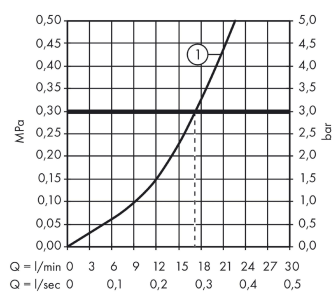

Artikeldetails

Vrijblijvende advies
verkoopprijs excl. BTW 267,00 €

Vrijblijvende advies
verkoopprijs incl. BTW 323,07 €

Designprijzen

Productfoto

Maattekening

Doorstroomdiagram

Talis E
ééngreeps douchemengkraan opbouw
 Finish: **Mat zwart** Artikelnummer: **71760670**