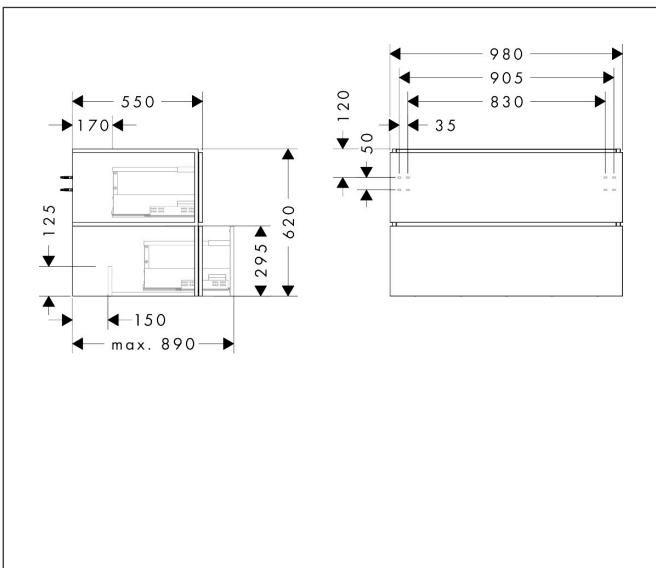

Merk	hansgrohe
Artikelnaam	Xilesa E badmeubel 980/550 met 2 lades voor consoles voor waskom/geslepen wastafel
Art.nr.	54301780
Oppervlakte	Sand Matt Beige
Netto prijs	896,31 EUR

Product foto

Kenmerken

- basismateriaal meubels: vezelplaat van gemiddelde dichtheid (MDF)
- oppervlaktemateriaal meubels: lak
- MoistureProof: duurzaam materiaal dat lang mooi blijft
- met zijgreepopening
- type opening: volledig uittrekbaar
- 2 lades
- SoftClose, voor vloeiend en zacht sluiten
- wandmontage
- montagevoorwaarde: voorgemonteerd
- met bevestigingsmateriaal
- opbouwwascom/opzetwastafel geslepen en console moeten apart worden besteld
- ruimtebesparende sifon (#54235000) is nodig voor de installatie en moet afzonderlijk worden besteld

Maat tekeningen

Technologie

Certificaat

Merk	hansgrohe
Artikelnaam	Xilesa E badmeubel 980/550 met 2 lades voor consoles voor waskom/geslepen wastafel
Art.nr.	54301780
Oppervlakte	Sand Matt Beige
Netto prijs	896,31 EUR

Benodigde onderdelen (naar keuze)

Product foto	Artikelnaam	Art.nr.	Prijs
	hansgrohe console 980/550 met uitsparing in het midden voor geslepen opzetwastafel	54270780	222,39
	hansgrohe console 980/550 met uitsparing in het midden voor waskom zonder kraangat	54276780	222,39