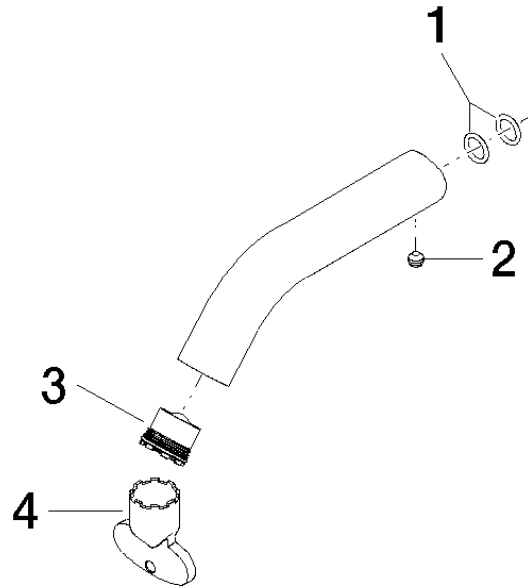

Auslauf 90 x 145 x 35 mm, 4,54 l/min. - Schwarz matt

90 11 06 206 01

Auslauf 90 x 145 x 35 mm, 4,54 l/min. - Schwarz matt

90 11 06 206 01

Auslauf 90 x 145 x 35 mm, 4,54 l/min. - Schwarz matt

90 11 06 206 01

Auslauf 90 x 145 x 35 mm, 4,54 l/min. - Schwarz matt

90 11 06 206 01

Produktversion bis 9/30/2020

Produktversion ab 9/30/2020

Auslauf 90 x 145 x 35 mm, 4,54 l/min. - Schwarz matt

90 11 06 206 01

Ersatzteilstückliste

Produktversion bis 9/30/2020

Produktversion ab 9/30/2020

Nr.	Artikelnummer	Benennung	Verbaumenge	Lieferzeit
	90 14 10 060 00 90	O-Ring 8,0 x 1,5 mm -	5	2