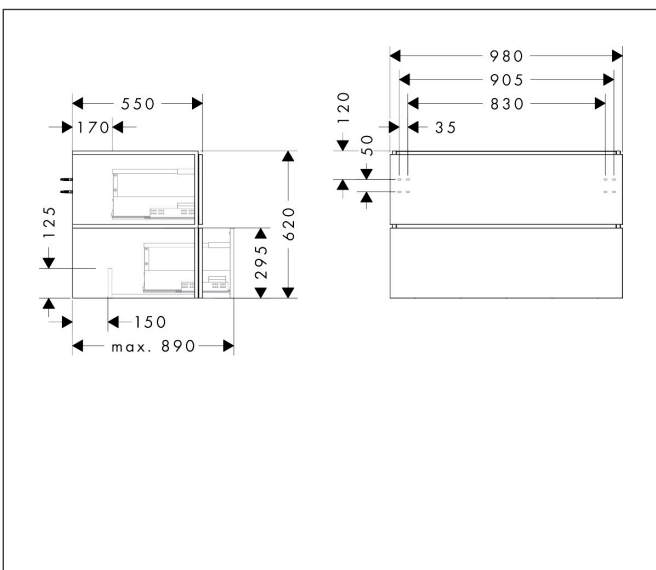

Merk	hansgrohe
Artikelnaam	Xilesa E badmeubel 980/550 met 2 lades PushOpen voor consoles voor waskom/ geslepen wastafel
Art.nr.	54302550
Oppervlakte	Cashmere Oak
Netto prijs	1.015,37 EUR

Product foto

Kenmerken

- basismateriaal meubels: 3-laags spaanplaat met hoge dichtheid
- oppervlaktmateriaal meubels: melamine directe coating
- MoistureProof: duurzaam materiaal dat lang mooi blijft
- met zijgreepopening
- open via PushOpen-functie
- type opening: volledig uittrekbaar
- 2 lades
- SoftClose, voor vloeiend en zacht sluiten
- wandmontage
- montagevoorwaarde: voorgemonteerd
- met bevestigingsmateriaal
- opbouwwascom/opzetwastafel geslepen en console moeten apart worden besteld
- ruimtebesparende sifon (#54235000) is nodig voor de installatie en moet afzonderlijk worden besteld

Maat tekeningen

Technologie

Certificaat

Merk	hansgrohe
Artikelnaam	Xilesa E badmeubel 980/550 met 2 lades PushOpen voor consoles voor waskom/ geslepen wastafel
Art.nr.	54302550
Oppervlakte	Cashmere Oak
Netto prijs	1.015,37 EUR

Benodigde onderdelen (naar keuze)

Product foto	Artikelnaam	Art.nr.	Prijs
	hansgrohe console 980/550 met uitsparing in het midden voor geslepen opzetwastafel	54270550	222,39
	hansgrohe console 980/550 met uitsparing in het midden voor waskom zonder kraangat	54276550	222,39