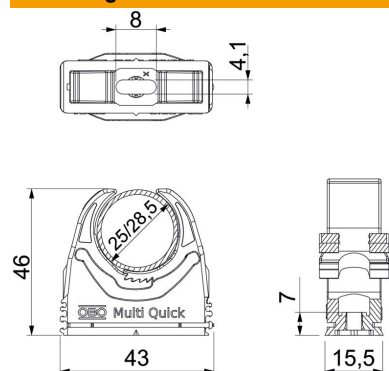

PA Polyamide

Stamgegevens

Artikelnummer	2153130
Type	M-Quick 25-28LGR
Omschrijving 1	Kabelbuis-klem Multi-Q koppelb.
Fabrikant	OBO
Dimensie	25-28,5mm
Kleur	lichtgrijs; RAL 7035
Materiaal	Polyamide
Kleinste verkoop-eenheid	50
Eenheid van hoeveelheid	Stuk
Gewicht	1,17 kg
Eenheid gewicht	kg/100 st.
CO2-voetafdruk (GWP) van wieg tot poort	0,0494 kg CO2e / 1 Stuk

Technisch specificatieblad

Multi-Quick-klem

Artikelnummer: 2153130

Afmetingen

Maat A	43 mm
Maat B	15,5 mm
Afmeting e	8 mm
Maat F	4,1 mm
Afm. h	7 mm
Afm. H	46 mm

Technische gegevens

Rijgbaar	ja
Aantal kabels/ buizen	1
Uittrekwaarden	60 N
Type bevestiging	Schroefgat
Vlambestendig	volgens VDE 0471/DIN 695 deel 2-1, testtemperatuur 650°C
Gesloten	nee
Halogeenvrij	ja
Met inlage	nee
Borgsysteem	ja
Klemmontage	Durchgangsloch, auf M6 Gewinde aufschraubbar
Spanbereik D max.	28,5 mm
Spanbereik D min.	25 mm
UV-bestendig	nee