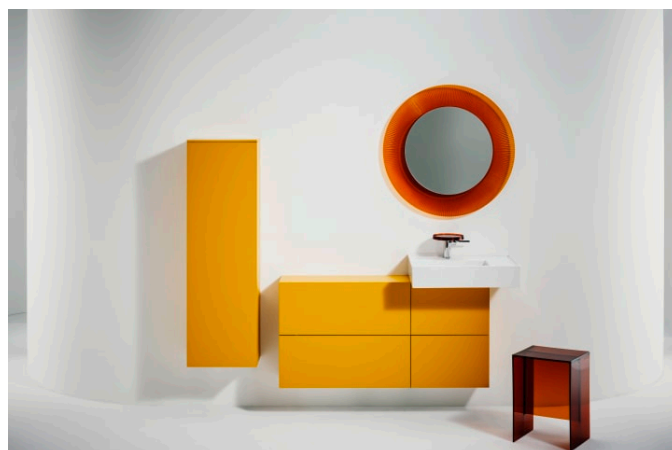

## KLEUR EN AFWERKING

 644 Mustard yellow

Deuren en laden combinatie : 1 deur

Structuur meubelen : Lades

Verstelbare poten

Netto gewicht / kg : 25,5

Type installatie : Wandhangend