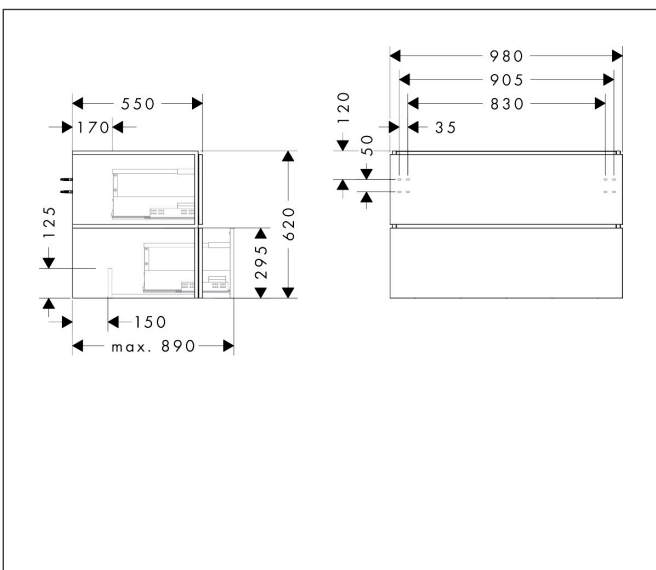

Merk	hansgrohe
Artikelnaam	<b>Xilesa E</b> badmeubel 980/550 met 2 lades PushOpen voor consoles voor waskom/geslepen wastafel
Art.nr.	54302700
Oppervlakte	mat wit
Netto prijs	1.015,37 EUR

## Maat tekeningen

## Certificaat

Merk	hansgrohe
Artikelnaam	<b>Xilesa E</b> badmeubel 980/550 met 2 lades PushOpen voor consoles voor waskom/ geslepen wastafel
Art.nr.	54302700
Oppervlakte	mat wit
Netto prijs	1.015,37 EUR