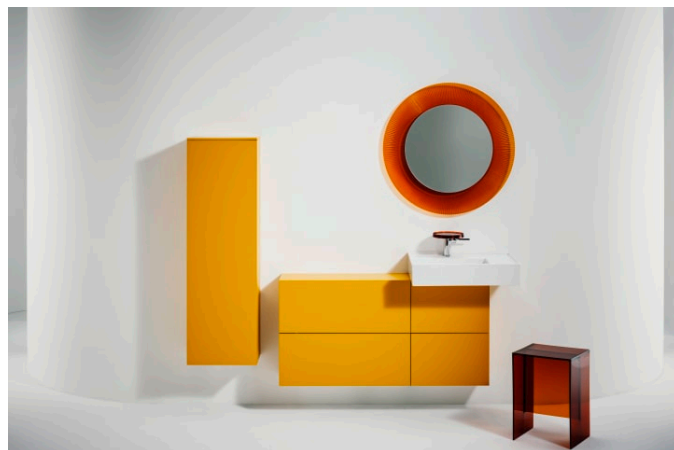

KARTELL LAUFEN

Armoire haute avec 1 porte, charnières à gauche, 4 étagères en verre

DIMENSIONS

Longueur	400 mm
Largeur	270 mm
Hauteur	1300 mm

COULEUR ET FINITION

 644 Jaune moutarde

Combinaison des portes et des tiroirs : 1

Porte

Pieds réglables

Poids net / kg : 25,5

Structure du meuble : Tiroirs

Type d'installation : Suspendu

Kartell LAUFEN

C'est l'histoire d'un lieu d'une beauté inconnue. Conçu pour des humains, formé par les éléments. Très loin de votre vie de tous les jours. Mais, chaque matin, vous vous demanderez: Est-ce que je suis déjà venu là?