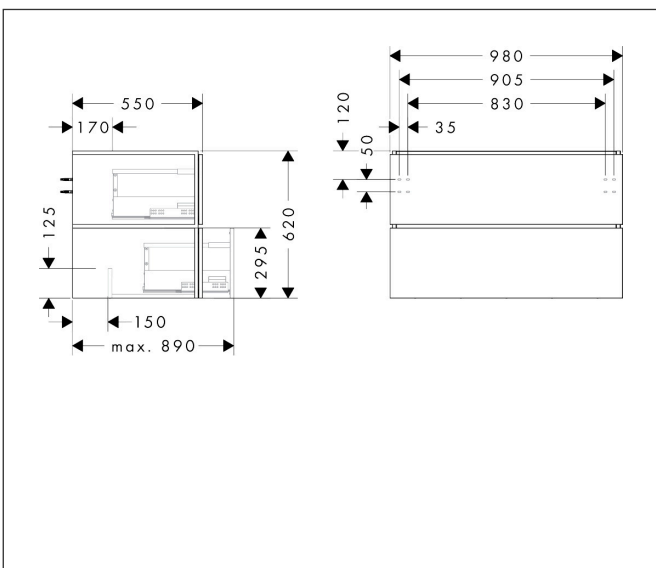

Merk	hansgrohe
Artikelnaam	Xilesa E badmeubel 980/550 met 2 lades PushOpen voor consoles voor waskom/ geslepen wastafel
Art.nr.	54302780
Oppervlakte	Sand Matt Beige
Netto prijs	1.015,37 EUR

Product foto

Kenmerken

- basismateriaal meubels: vezelplaat van gemiddelde dichtheid (MDF)
- oppervlaktemateriaal meubels: lak
- MoistureProof: duurzaam materiaal dat lang mooi blijft
- met zijgreepopening
- open via PushOpen-functie
- type opening: volledig uittrekbaar
- 2 lades
- SoftClose, voor vloeiend en zacht sluiten
- wandmontage
- montagevoorwaarde: voorgemonteerd
- met bevestigingsmateriaal
- opbouwwascom/opzetwastafel geslepen en console moeten apart worden besteld
- ruimtebesparende sifon (#54235000) is nodig voor de installatie en moet afzonderlijk worden besteld

Maat tekeningen

Technologie

Certificaat

Merk	hansgrohe
Artikelnaam	Xilesa E badmeubel 980/550 met 2 lades PushOpen voor consoles voor waskom/ geslepen wastafel
Art.nr.	54302780
Oppervlakte	Sand Matt Beige
Netto prijs	1.015,37 EUR

Benodigde onderdelen (naar keuze)

Product foto	Artikelnaam	Art.nr.	Prijs
	hansgrohe console 980/550 met uitsparing in het midden voor geslepen opzetwastafel	54270780	222,39
	hansgrohe console 980/550 met uitsparing in het midden voor waskom zonder kraangat	54276780	222,39