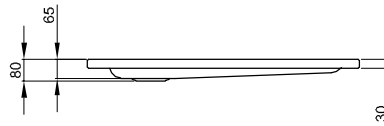

## Informatie

Voor de montage raden wij BetteLevel montagepoten, verstelbereik 85 - 225 mm of het Poten-Systeem, verstelbereik 80 - 200 mm.

Vanaf een zijlengte van 1500 mm adviseren wij het gebruik van twee BetteLevel ondersteuningspoten B57-0426 aan.

## Leveringsomvang

Inclusief geluiddempende matten.

De douchebakken met een muurlengte vanaf 1600 mm, worden met een afvoer in het midden van de lange zijde geleverd.

## Afmeting

Bestelnr.	Maat in mm	A	B	C	D	G	H
5952	1600 x 700 x 65	1600	700	1500	600	210	800
5954	1600 x 750 x 65	1600	750	1500	650	210	800
5956	1600 x 800 x 65	1600	800	1500	700	210	800
5962	1600 x 900 x 65	1600	900	1500	800	210	800
5968	1600 x 1000 x 65	1600	1000	1500	900	210	800
5993	1700 x 700 x 65	1700	700	1600	600	210	850
5997	1700 x 750 x 65	1700	750	1600	600	235	850
5972	1700 x 800 x 65	1700	800	1600	700	210	850
5999	1700 x 900 x 65	1700	900	1600	800	210	850
5807	1700 x 1000 x 65	1700	1000	1600	900	210	850
5987	1800 x 800 x 65	1800	800	1700	700	210	900
5983	1800 x 900 x 65	1800	900	1700	800	210	900
5809	1800 x 1000 x 65	1800	1000	1700	900	210	900