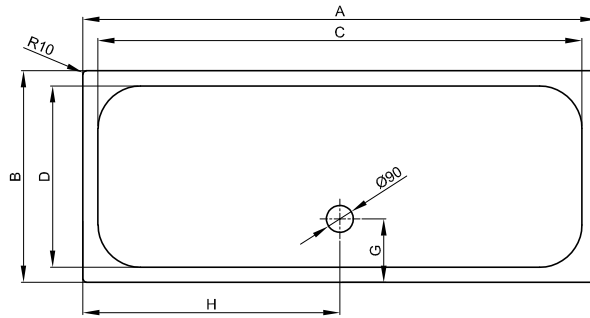

# BetteSupra 1600-1800 mm

## Informatie

Voor de montage raden wij BetteLevel montagepoten, verstelbereik 85 - 225 mm of het Poten-Systeem, verstelbereik 80 - 200 mm.

Vanaf een zijlengte van 1500 mm adviseren wij het gebruik van twee BetteLevel ondersteuningspoten B57-0426 aan.

## Leveringsomvang

Inclusief geluiddempende matten.

De douchebakken met een muurlengte vanaf 1600 mm, worden met een afvoer in het midden van de lange zijde geleverd.

## Afmeting

Bestelnr.	Maat in mm	A	B	C	D	G	H
5952	1600 x 700 x 65	1600	700	1500	600	210	800
5954	1600 x 750 x 65	1600	750	1500	650	210	800
5956	1600 x 800 x 65	1600	800	1500	700	210	800
5962	1600 x 900 x 65	1600	900	1500	800	210	800
5968	1600 x 1000 x 65	1600	1000	1500	900	210	800
5993	1700 x 700 x 65	1700	700	1600	600	210	850
5997	1700 x 750 x 65	1700	750	1600	600	235	850
5972	1700 x 800 x 65	1700	800	1600	700	210	850
5999	1700 x 900 x 65	1700	900	1600	800	210	850
5807	1700 x 1000 x 65	1700	1000	1600	900	210	850
5987	1800 x 800 x 65	1800	800	1700	700	210	900
5983	1800 x 900 x 65	1800	900	1700	800	210	900
5809	1800 x 1000 x 65	1800	1000	1700	900	210	900