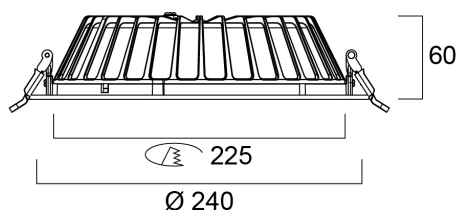

Technische gegevens

Afmetingen (mm)

Fotometrie

Insaver Topper 225 2800LM 840 MULTI

Artikelnummer 0030571

SYLVANIA

Algemene gegevens

Productnaam	Insaver Topper 225 2800LM 840 MULTI
Technologie	LED
Lampvoet	N/A
Behuizing	Aluminium
Montage	Plafondinbouw
Geïntegreerde aanwezigheidssensor	NONE
Algemene toepassing	Winkel, Horeca
Omgevingstemperatuur (°C)	-10°C...+40°C
Virtual assistant compatibility	N/A
ETIM klasse	EC001744
Garantie	5 jaar

Optische gegevens

Lumenstroom armatuur (lm)	2350
Efficiëntie armatuur lm/W	124
Kleurtemperatuur (K)	4000
Lichtkleur	Neutraalwit
CRI (Ra)	80
Initiële kleurvariatie (SDCM)	SDCM3
Bundel breedte (°)	85
Type licht distributie	Symmetrisch
Luminantiecontrole	< 28
Fotobiologische risicogroep	RG1

SYLVANIA

Fysieke gegevens

Kleur behuizing	RAL 9010 - Pure white
IP waarde	IP54/20
IK waarde	IK07
Afwerking diffusor	Overige
Materiaal diffusor	PC Polycarbonaat
Afwerking reflector	Not Applicable
Hoogte (mm)	60
Nominale diameter product (mm)	240
Plafondopening (mm)	225
Gewicht (kg)	0.89