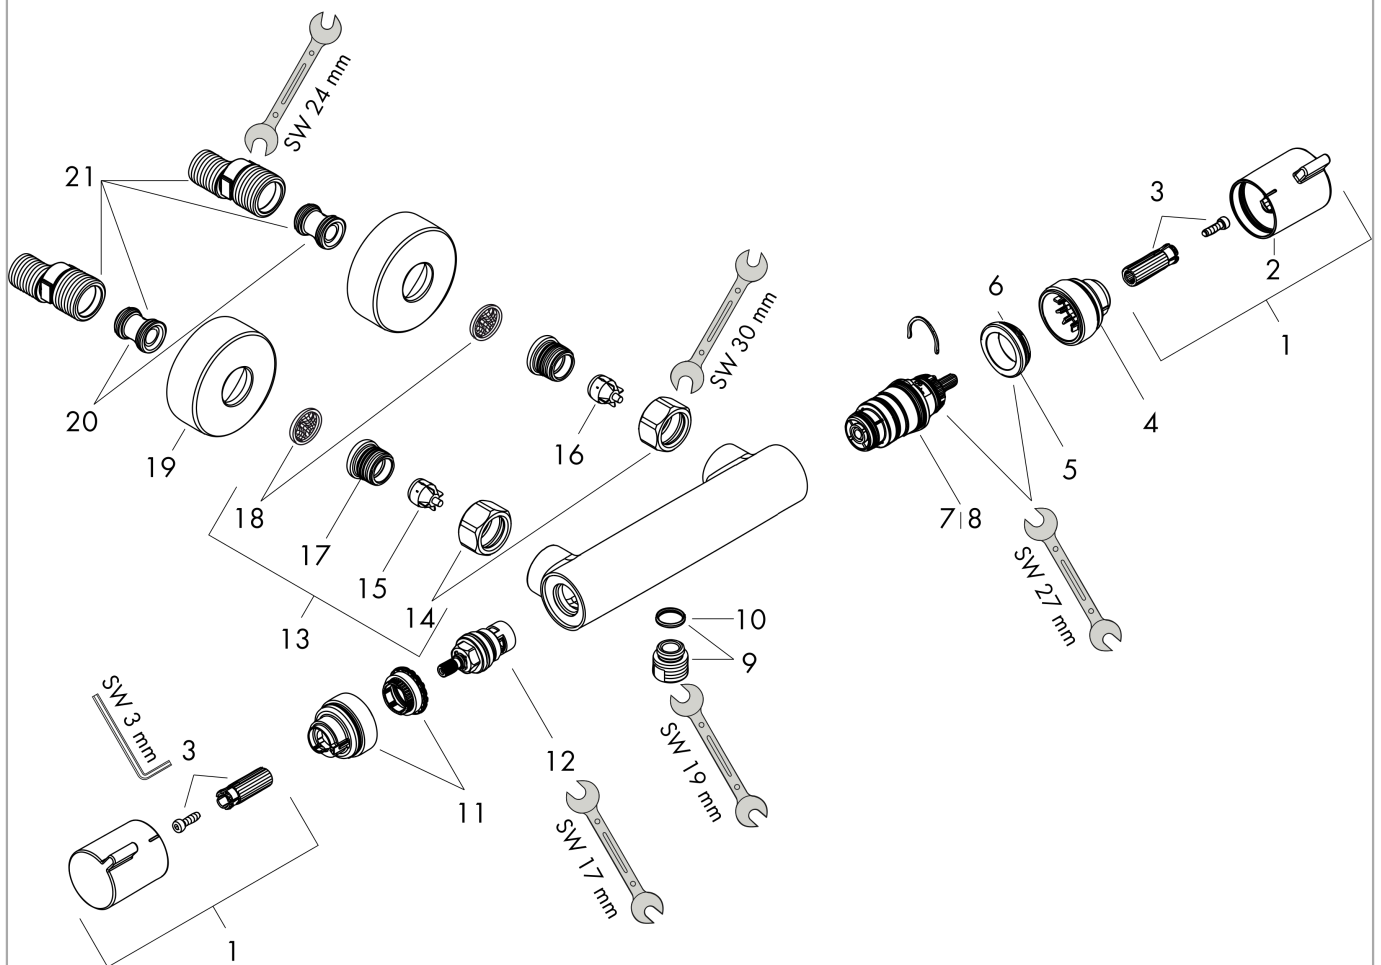

## Maattekening

## Doorstroomdiagram

Shower outlet with 1B-resistance

**Ecostat Comfort**  
**opbouw douchethermostaat**  
 Finish: **chrom**    Artikelnummer: **13116000**

**Explosietekening**

Bouwjaar: >07/12

**Ecostat Comfort**  
**opbouw douchethermostaat**  
 Finish: **chrom** Artikelnummer: **13116000**

## Reserveonderdelenlijst

Bouwjaar: >07/12

Regel	Beschrijving	Artikelnummer	Prijs incl. BTW	VE
1	greep	95836000	27,95 €	1
2	drukknop	92848000	4,96 €	1
3	greepadapter m. schroef	95843000	8,11 €	1
4	aanslagring	95839000	17,91 €	1
5	moer	98913000	17,91 €	1
6	O-ring 26x1,5	98390000	2,90 €	1
7	temperatuur regeleenheid	98282000	99,58 €	1
8	regeleenheid voor verwisselde aansluitingen	92373000	247,57 €	1
9	aansluiting	95392000	17,91 €	1
10	O-ring 14x2	98129000	2,90 €	1
11	aanslagring	95841000	17,91 €	1
12	bovendeel	94149000	27,95 €	1
13	koppelingenset	94285000	-	1
14	moeren set	96157000	27,95 €	1
15	terugslagklep (drukbestendig tot 2 MPa)	93136000	27,95 €	1
16	terugslagklep	96737000	27,95 €	1
17	O-ring 17x1,5	98137000	2,90 €	1
18	zeefdichting	96922000	8,11 €	1
19	rozet Ø 68 mm	96467000	17,91 €	1
20	slagdemper	96429000	4,96 €	1
21	S-koppelingenset (±12 mm)	94140000	44,65 €	1
a	S-koppelingenset (±32 mm)	98592000	35,82 €	1
b	remschijf	92469000	8,11 €	1