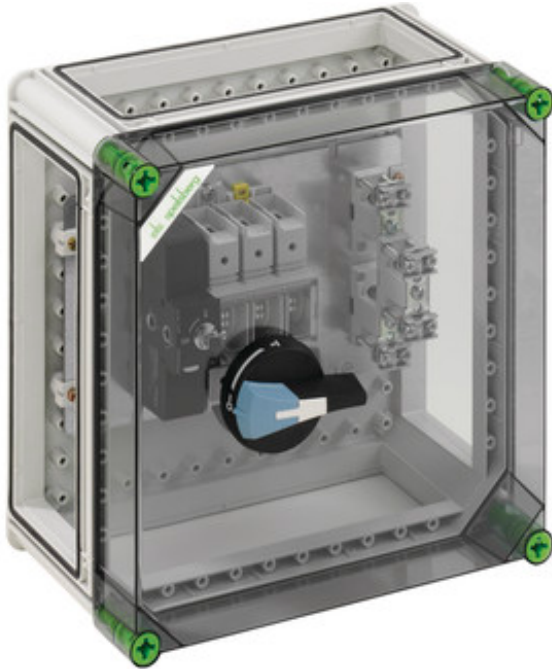

BEHUIZING MET SCHEIDINGSSCHAKELAAR

GTE 216

GTE 216

Behuizing met scheidingschakelaar

CUSTOMIZABLE

320 x 320 x 179 mm

Artikelnummer: 03221601

Lastschakelaarbehuizing - Industrie kwaliteit IQ - met externe bediening, vergrendelbaar, 1 x lastschakelaar 160A, 3-polig schakelend, kegelvormige klem 10 - 70 mm², voor CU aders, PE/N-klem 2 x 50 mm², incl. 3 x koppelstuk voor behuizingen (GGV)

met transparant deksel

Technische gegevens

Afmetingen

Breedte:	320 mm
Lengte:	320 mm
Hoogte:	179 mm

Materiaal

Kast:	Polycarbonaat, glasvezelversterkt
Deksel:	Polycarbonaat
Dichting:	Polyurethaan
Dekselschroef:	Polyamide 6, glasvezelversterkt

Andere eigenschappen

Beschermingsniveau:	II
doorslagspanning AC:	690 V
Nominale stroom:	160 A

BEHUIZING MET SCHEIDINGSSCHAKELAAR

GTE 216

doorslagspanning DC:	1000 V
Koppelbaar:	Ja
PVC-vrij:	Ja
Zware metalen-vrij:	Ja
Siliconenvrij:	Ja
Beschermingsgraad:	IP65 - conform EN 60529 / DIN VDE 0470-1
Max. relatieve vochtigheid bij 25° C (kortdurend):	95%
Max. relatieve vochtigheid bij 40° C:	50%
Omgevingstemp. (24-uurs):	35 °C
Omgevingstemp. (maximaal):	40 °C
Omgevingstemp. (minimaal):	-25 °C
Weerbestendig:	Ja