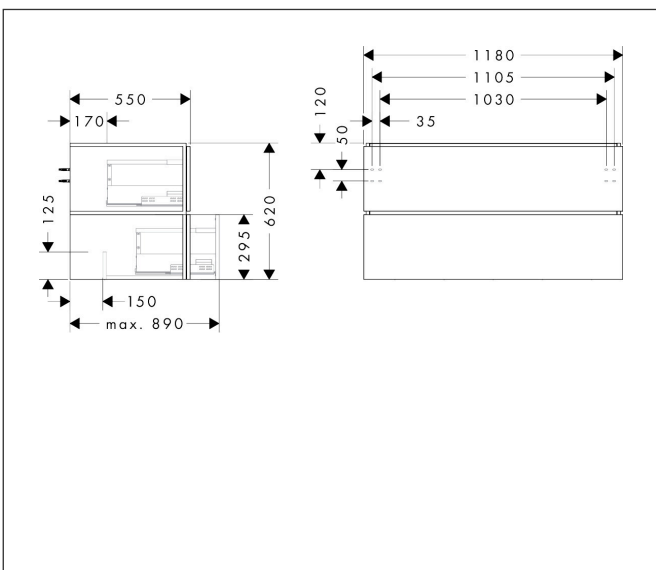

Merk	hansgrohe
Artikelnaam	Xilesa E badmeubel 1180/550 met 2 lades voor consoles voor waskom/geslepen wastafel
Art.nr.	54303550
Oppervlakte	Cashmere Oak
Netto prijs	949,10 EUR

Product foto

Kenmerken

- basismateriaal meubels: 3-laags spaanplaat met hoge dichtheid
- oppervlaktemateriaal meubels: melamine directe coating
- MoistureProof: duurzaam materiaal dat lang mooi blijft
- met zijgreepopening
- type opening: volledig uittrekbaar
- 2 laden
- SoftClose, voor vloeiend en zacht sluiten
- wandmontage
- montagevoorwaarde: voorgemonteerd
- met bevestigingsmateriaal
- opbouwwascom/opzetwastafel geslepen en console moeten apart worden besteld
- ruimtebesparende sifon (#54235000) is nodig voor de installatie en moet afzonderlijk worden besteld

Maat tekeningen

Technologie

Certificaat

Merk	hansgrohe
Artikelnaam	Xilesa E badmeubel 1180/550 met 2 lades voor consoles voor waskom/geslepen wastafel
Art.nr.	54303550
Oppervlakte	Cashmere Oak
Netto prijs	949,10 EUR

Benodigde onderdelen (naar keuze)

Product foto	Artikelnaam	Art.nr.	Prijs
	hansgrohe console 1180/550 met uitsparing in het midden voor geslepen opzetwastafel	54271550	261,71
	hansgrohe console 1180/550 met uitsparing in het midden voor waskom zonder kraangat	54277550	261,71